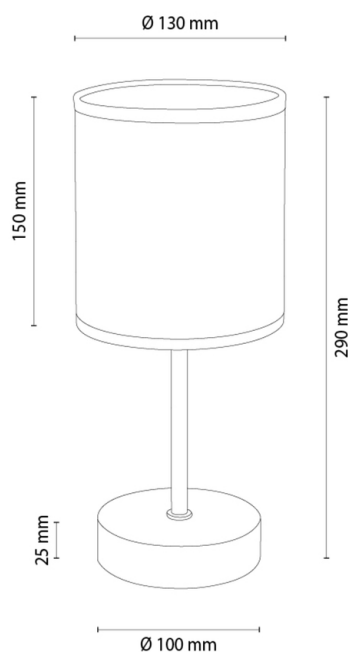

DREVA

Tischleuchte

Artikelnummer:	7017404010722
EAN:	5905840270031
Lichtquelle:	1xE27 Max.25W
LED-Leistung W:	N/A
Wechselspannung:	220-240V
Lichtstrom lm:	N/A
Farbtemperatur K:	N/A
Farbwiedergabeindex CRI:	N/A
Schutzart IP:	IP20
Schutzklasse:	2
Up&Down-System:	N/A
Touch-Dimmer:	N/A
Click&Dimm-System:	N/A
Magnetbefestigung:	N/A
LED-Beleuchtungsart:	N/A
Lampematerial:	Eichenholz, Metall
Lampenfarbe:	Eiche Geölt, Schwarz
Schirmnummer:	A0722
Schirmmaterial:	Stoff
Schirmfarbe:	Weiß
Kabelmaterial:	Kunststoff
Kabelfarbe:	Schwarz
CE-Erklärung:	Herunterladen
FSC-Zertifikat:	FSC-C129231
Lampabmessungen	
Höhe (mm):	290
Breite (mm):	N/A
Länge (mm):	N/A
Durchmesser (mm):	
Nettogewicht kg:	0,35
Bruttogewicht kg:	0,68
Kartonabmessungen Nr 1	
Höhe (mm):	220
Breite (mm):	160
Länge (mm):	160
Kartonabmessungen Nr 2	
Höhe (mm):	N/A
Breite (mm):	N/A
Länge (mm):	N/A
Kartonabmessungen Nr 3	
Höhe (mm):	N/A
Breite (mm):	N/A
Länge (mm):	N/A