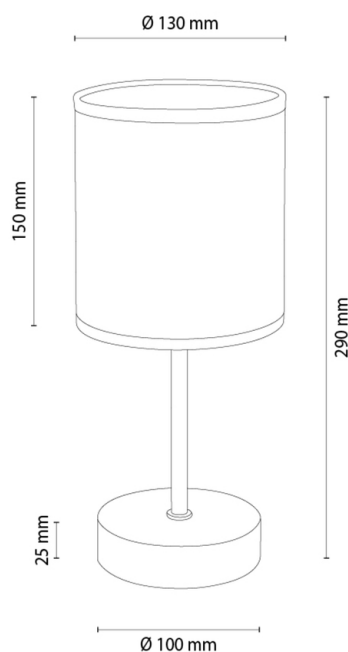

DREVA

Tischleuchte

Artikelnummer:	7017404010084
EAN:	5905840270024
Lichtquelle:	1xE27 Max.25W
LED-Leistung W:	N/A
Wechselspannung:	220-240V
Lichtstrom lm:	N/A
Farbtemperatur K:	N/A
Farbwiedergabeindex CRI:	N/A
Schutzart IP:	IP20
Schutzklasse:	2
Up&Down-System:	N/A
Touch-Dimmer:	N/A
Click&Dimm-System:	N/A
Magnetbefestigung:	N/A
LED-Beleuchtungsart:	N/A
Lampematerial:	Eichenholz, Metall
Lampenfarbe:	Eiche Geölt, Schwarz
Schirmnummer:	A0084
Schirmmaterial:	Leinenstoff
Schirmfarbe:	Beige/Schwarz
Kabelmaterial:	Kunststoff
Kabelfarbe:	Schwarz
CE-Erklärung:	Herunterladen
FSC-Zertifikat:	FSC-C129231
Lampabmessungen	
Höhe (mm):	290
Breite (mm):	N/A
Länge (mm):	N/A
Durchmesser (mm):	
Nettogewicht kg:	0,35
Bruttogewicht kg:	0,68
Kartonabmessungen Nr 1	
Höhe (mm):	220
Breite (mm):	160
Länge (mm):	160
Kartonabmessungen Nr 2	
Höhe (mm):	N/A
Breite (mm):	N/A
Länge (mm):	N/A
Kartonabmessungen Nr 3	
Höhe (mm):	N/A
Breite (mm):	N/A
Länge (mm):	N/A