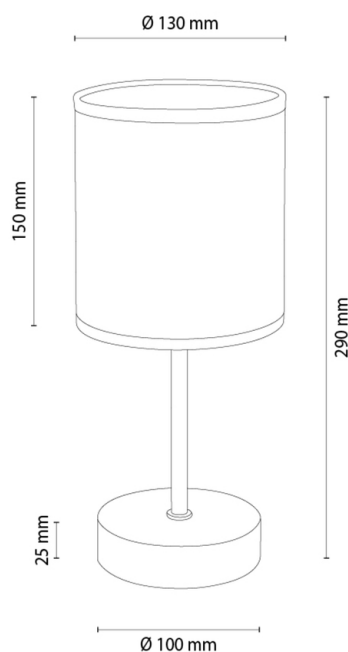

DREVA

Tischleuchte

Artikelnummer:	7017404011245
EAN:	5905840270017
Lichtquelle:	1xE27 Max.25W
LED-Leistung W:	N/A
Wechselspannung:	220-240V
Lichtstrom lm:	N/A
Farbtemperatur K:	N/A
Farbwiedergabeindex CRI:	N/A
Schutzart IP:	IP20
Schutzklasse:	2
Up&Down-System:	N/A
Touch-Dimmer:	N/A
Click&Dimm-System:	N/A
Magnetbefestigung:	N/A
LED-Beleuchtungsart:	N/A
Lampematerial:	Eichenholz, Metall
Lampenfarbe:	Eiche Geölt, Schwarz
Schirmnummer:	A1245
Schirmmaterial:	Leinenstoff
Schirmfarbe:	Beige
Kabelmaterial:	Kunststoff
Kabelfarbe:	Schwarz
CE-Erklärung:	Herunterladen
FSC-Zertifikat:	FSC-C129231
Lampabmessungen	
Höhe (mm):	290
Breite (mm):	N/A
Länge (mm):	N/A
Durchmesser (mm):	
Nettogewicht kg:	0,35
Bruttogewicht kg:	0,68
Kartonabmessungen Nr 1	
Höhe (mm):	220
Breite (mm):	160
Länge (mm):	160
Kartonabmessungen Nr 2	
Höhe (mm):	N/A
Breite (mm):	N/A
Länge (mm):	N/A
Kartonabmessungen Nr 3	
Höhe (mm):	N/A
Breite (mm):	N/A
Länge (mm):	N/A