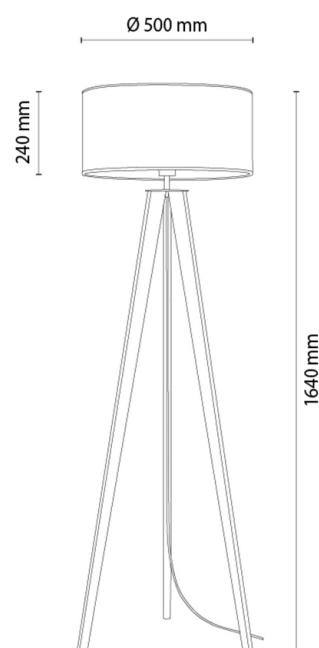

SOLEA Stehleuchte

Artikelnummer:	6015600710512
EAN:	5905840270000
Lichtquelle:	1xE27 Max.60W
LED-Leistung W:	N/A
Wechselspannung:	220-240V
Lichtstrom lm:	N/A
Farbtemperatur K:	N/A
Farbwiedergabeindex CRI:	N/A
Schutzart IP:	IP20
Schutzklasse:	2
Up&Down-System:	N/A
Touch-Dimmer:	N/A
Click&Dimm-System:	N/A
Magnetbefestigung:	N/A
LED-Beleuchtungsart:	N/A
Lampematerial:	Beizkiefer, Metall
Lampenfarbe:	Nussbaum, Schwarz
Schirmnummer:	A0512
Schirmmaterial:	Stoff
Schirmfarbe:	Schwarz
Kabelmaterial:	Kunststoff
Kabelfarbe:	Schwarz
CE-Erklärung:	Herunterladen
FSC-Zertifikat:	FSC-C129231
Lampabmessungen	
Höhe (mm):	1600
Breite (mm):	N/A
Länge (mm):	N/A
Durchmesser (mm):	
Nettogewicht kg:	3,05
Bruttogewicht kg:	4,1
Kartonabmessungen Nr 1	
Höhe (mm):	280
Breite (mm):	520
Länge (mm):	520
Kartonabmessungen Nr 2	
Höhe (mm):	110
Breite (mm):	110
Länge (mm):	1420
Kartonabmessungen Nr 3	
Höhe (mm):	N/A
Breite (mm):	N/A
Länge (mm):	N/A