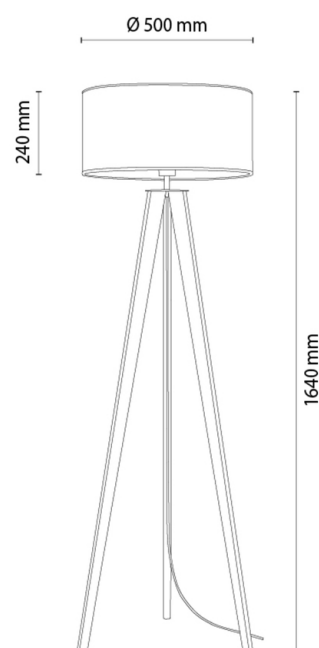

SOLEA Stehleuchte

Artikelnummer:	6015600710077
EAN:	5905840269981
Lichtquelle:	1xE27 Max.60W
LED-Leistung W:	N/A
Wechselspannung:	220-240V
Lichtstrom lm:	N/A
Farbtemperatur K:	N/A
Farbwiedergabeindex CRI:	N/A
Schutzart IP:	IP20
Schutzklasse:	2
Up&Down-System:	N/A
Touch-Dimmer:	N/A
Click&Dimm-System:	N/A
Magnetbefestigung:	N/A
LED-Beleuchtungsart:	N/A
Lampematerial:	Beizkiefer, Metall
Lampenfarbe:	Nussbaum, Schwarz
Schirmnummer:	A0077
Schirmmaterial:	Leinenstoff
Schirmfarbe:	Beige/Schwarz
Kabelmaterial:	Kunststoff
Kabelfarbe:	Schwarz
CE-Erklärung:	Herunterladen
FSC-Zertifikat:	FSC-C129231
Lampabmessungen	
Höhe (mm):	1600
Breite (mm):	N/A
Länge (mm):	N/A
Durchmesser (mm):	
Nettogewicht kg:	3,05
Bruttogewicht kg:	4,1
Kartonabmessungen Nr 1	
Höhe (mm):	280
Breite (mm):	520
Länge (mm):	520
Kartonabmessungen Nr 2	
Höhe (mm):	110
Breite (mm):	110
Länge (mm):	1420
Kartonabmessungen Nr 3	
Höhe (mm):	N/A
Breite (mm):	N/A
Länge (mm):	N/A