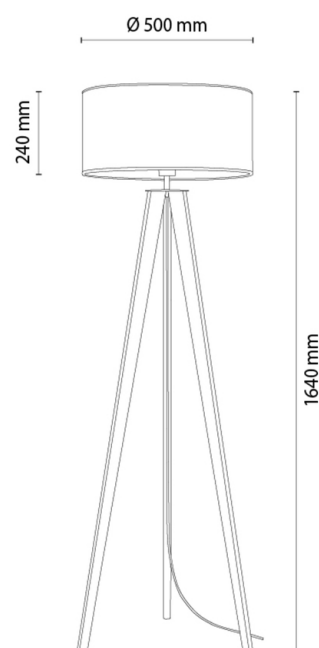

SOLEA Stehleuchte

Artikelnummer:	6015600711236
EAN:	5905840269974
Lichtquelle:	1xE27 Max.60W
LED-Leistung W:	N/A
Wechselspannung:	220-240V
Lichtstrom lm:	N/A
Farbtemperatur K:	N/A
Farbwiedergabeindex CRI:	N/A
Schutzart IP:	IP20
Schutzklasse:	2
Up&Down-System:	N/A
Touch-Dimmer:	N/A
Click&Dimm-System:	N/A
Magnetbefestigung:	N/A
LED-Beleuchtungsart:	N/A
Lampematerial:	Beizkiefer, Metall
Lampenfarbe:	Nussbaum, Schwarz
Schirmnummer:	A1236
Schirmmaterial:	Leinenstoff
Schirmfarbe:	Beige
Kabelmaterial:	Kunststoff
Kabelfarbe:	Schwarz
CE-Erklärung:	Herunterladen
FSC-Zertifikat:	FSC-C129231
Lampabmessungen	
Höhe (mm):	1600
Breite (mm):	N/A
Länge (mm):	N/A
Durchmesser (mm):	
Nettogewicht kg:	3,05
Bruttogewicht kg:	4,1
Kartonabmessungen Nr 1	
Höhe (mm):	280
Breite (mm):	520
Länge (mm):	520
Kartonabmessungen Nr 2	
Höhe (mm):	110
Breite (mm):	110
Länge (mm):	1420
Kartonabmessungen Nr 3	
Höhe (mm):	N/A
Breite (mm):	N/A
Länge (mm):	N/A