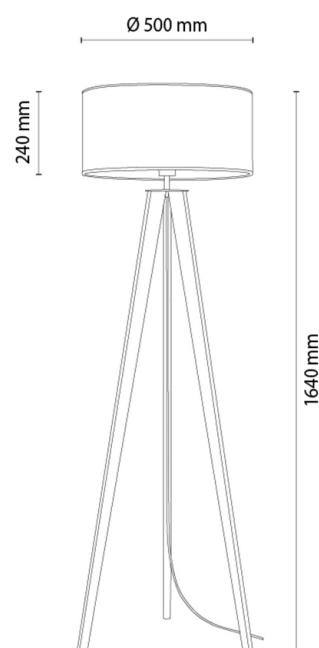

SOLEA Stehleuchte

Artikelnummer:	6015110610512
EAN:	5905840269967
Lichtquelle:	1xE27 Max.60W
LED-Leistung W:	N/A
Wechselspannung:	220-240V
Lichtstrom lm:	N/A
Farbtemperatur K:	N/A
Farbwiedergabeindex CRI:	N/A
Schutzart IP:	IP20
Schutzklasse:	2
Up&Down-System:	N/A
Touch-Dimmer:	N/A
Click&Dimm-System:	N/A
Magnetbefestigung:	N/A
LED-Beleuchtungsart:	N/A
Lampematerial:	Beizkiefer, Metall
Lampenfarbe:	Braun, Schwarz
Schirmnummer:	A0512
Schirmmaterial:	Stoff
Schirmfarbe:	Schwarz
Kabelmaterial:	Kunststoff
Kabelfarbe:	Schwarz
CE-Erklärung:	Herunterladen
FSC-Zertifikat:	FSC-C129231
Lampabmessungen	
Höhe (mm):	1600
Breite (mm):	N/A
Länge (mm):	N/A
Durchmesser (mm):	
Nettogewicht kg:	3,05
Bruttogewicht kg:	4,1
Kartonabmessungen Nr 1	
Höhe (mm):	280
Breite (mm):	520
Länge (mm):	520
Kartonabmessungen Nr 2	
Höhe (mm):	110
Breite (mm):	110
Länge (mm):	1420
Kartonabmessungen Nr 3	
Höhe (mm):	N/A
Breite (mm):	N/A
Länge (mm):	N/A