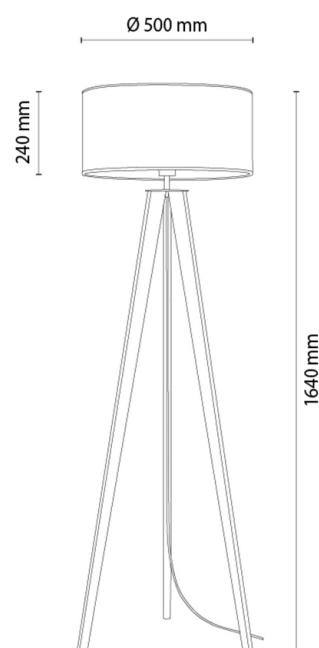

SOLEA Stehleuchte

Artikelnummer:	6015110610510
EAN:	5905840265440
Lichtquelle:	1xE27 Max.60W
LED-Leistung W:	N/A
Wechselspannung:	220-240V
Lichtstrom lm:	N/A
Farbtemperatur K:	N/A
Farbwiedergabeindex CRI:	N/A
Schutzart IP:	IP20
Schutzklasse:	2
Up&Down-System:	N/A
Touch-Dimmer:	N/A
Click&Dimm-System:	N/A
Magnetbefestigung:	N/A
LED-Beleuchtungsart:	N/A
Lampematerial:	Beizkiefer, Metall
Lampenfarbe:	Braun, Schwarz
Schirmnummer:	A0510
Schirmmaterial:	Stoff
Schirmfarbe:	Weiß
Kabelmaterial:	Kunststoff
Kabelfarbe:	Schwarz
CE-Erklärung:	Herunterladen
FSC-Zertifikat:	FSC-C129231
Lampabmessungen	
Höhe (mm):	1600
Breite (mm):	N/A
Länge (mm):	N/A
Durchmesser (mm):	
Nettogewicht kg:	3,05
Bruttogewicht kg:	4,1
Kartonabmessungen Nr 1	
Höhe (mm):	280
Breite (mm):	520
Länge (mm):	520
Kartonabmessungen Nr 2	
Höhe (mm):	110
Breite (mm):	110
Länge (mm):	1420
Kartonabmessungen Nr 3	
Höhe (mm):	N/A
Breite (mm):	N/A
Länge (mm):	N/A