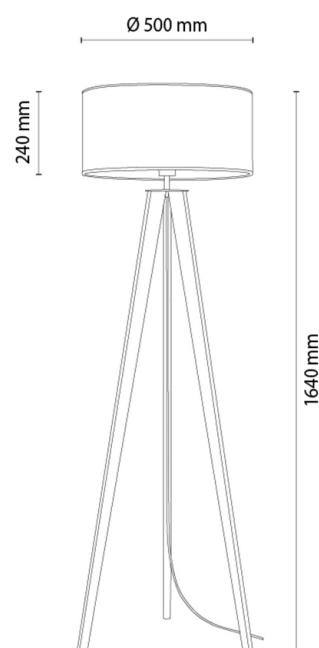

SOLEA Stehleuchte

Artikelnummer:	6015110610077
EAN:	5905840269943
Lichtquelle:	1xE27 Max.60W
LED-Leistung W:	N/A
Wechselspannung:	220-240V
Lichtstrom lm:	N/A
Farbtemperatur K:	N/A
Farbwiedergabeindex CRI:	N/A
Schutzart IP:	IP20
Schutzklasse:	2
Up&Down-System:	N/A
Touch-Dimmer:	N/A
Click&Dimm-System:	N/A
Magnetbefestigung:	N/A
LED-Beleuchtungsart:	N/A
Lampematerial:	Beizkiefer, Metall
Lampenfarbe:	Braun, Schwarz
Schirmnummer:	A0077
Schirmmaterial:	Leinenstoff
Schirmfarbe:	Beige/Schwarz
Kabelmaterial:	Kunststoff
Kabelfarbe:	Schwarz
CE-Erklärung:	Herunterladen
FSC-Zertifikat:	FSC-C129231
Lampabmessungen	
Höhe (mm):	1600
Breite (mm):	N/A
Länge (mm):	N/A
Durchmesser (mm):	
Nettogewicht kg:	3,05
Bruttogewicht kg:	4,1
Kartonabmessungen Nr 1	
Höhe (mm):	280
Breite (mm):	520
Länge (mm):	520
Kartonabmessungen Nr 2	
Höhe (mm):	110
Breite (mm):	110
Länge (mm):	1420
Kartonabmessungen Nr 3	
Höhe (mm):	N/A
Breite (mm):	N/A
Länge (mm):	N/A