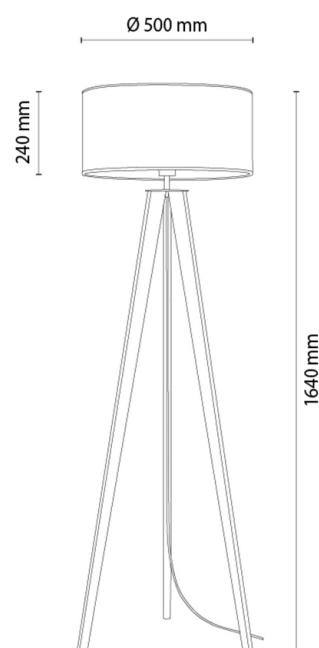

# SOLEA Stehleuchte

Artikelnummer:	6015110611236
EAN:	5905840269936
Lichtquelle:	1xE27 Max.60W
LED-Leistung W:	N/A
Wechselspannung:	220-240V
Lichtstrom lm:	N/A
Farbtemperatur K:	N/A
Farbwiedergabeindex CRI:	N/A
Schutzart IP:	IP20
Schutzklasse:	2
Up&Down-System:	N/A
Touch-Dimmer:	N/A
Click&Dimm-System:	N/A
Magnetbefestigung:	N/A
LED-Beleuchtungsart:	N/A
Lampematerial:	Beizkiefer, Metall
Lampenfarbe:	Braun, Schwarz
Schirmnummer:	A1236
Schirmmaterial:	Leinenstoff
Schirmfarbe:	Beige
Kabelmaterial:	Kunststoff
Kabelfarbe:	Schwarz
CE-Erklärung:	<a href="#">Herunterladen</a>
FSC-Zertifikat:	<a href="#">FSC-C129231</a>
Lampabmessungen	
Höhe (mm):	1600
Breite (mm):	N/A
Länge (mm):	N/A
Durchmesser (mm):	
Nettogewicht kg:	3,05
Bruttogewicht kg:	4,1
Kartonabmessungen Nr 1	
Höhe (mm):	280
Breite (mm):	520
Länge (mm):	520
Kartonabmessungen Nr 2	
Höhe (mm):	110
Breite (mm):	110
Länge (mm):	1420
Kartonabmessungen Nr 3	
Höhe (mm):	N/A
Breite (mm):	N/A
Länge (mm):	N/A