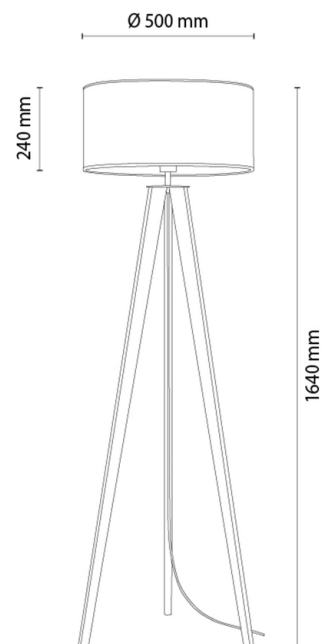

SOLEA Stehleuchte

Artikelnummer:	6017404710512
EAN:	5905840269929
Lichtquelle:	1xE27 Max.60W
LED-Leistung W:	N/A
Wechselspannung:	220-240V
Lichtstrom lm:	N/A
Farbtemperatur K:	N/A
Farbwiedergabeindex CRI:	N/A
Schutzart IP:	IP20
Schutzklasse:	2
Up&Down-System:	N/A
Touch-Dimmer:	N/A
Click&Dimm-System:	N/A
Magnetbefestigung:	N/A
LED-Beleuchtungsart:	N/A
Lampematerial:	Eichenholz, Metall
Lampenfarbe:	Eiche Geölt, Schwarz
Schirmnummer:	A0512
Schirmmaterial:	Stoff
Schirmfarbe:	Schwarz
Kabelmaterial:	Kunststoff
Kabelfarbe:	Schwarz
CE-Erklärung:	Herunterladen
FSC-Zertifikat:	FSC-C129231
Lampabmessungen	
Höhe (mm):	1600
Breite (mm):	N/A
Länge (mm):	N/A
Durchmesser (mm):	
Nettogewicht kg:	3,05
Bruttogewicht kg:	4,1
Kartonabmessungen Nr 1	
Höhe (mm):	280
Breite (mm):	520
Länge (mm):	520
Kartonabmessungen Nr 2	
Höhe (mm):	110
Breite (mm):	110
Länge (mm):	1420
Kartonabmessungen Nr 3	
Höhe (mm):	N/A
Breite (mm):	N/A
Länge (mm):	N/A