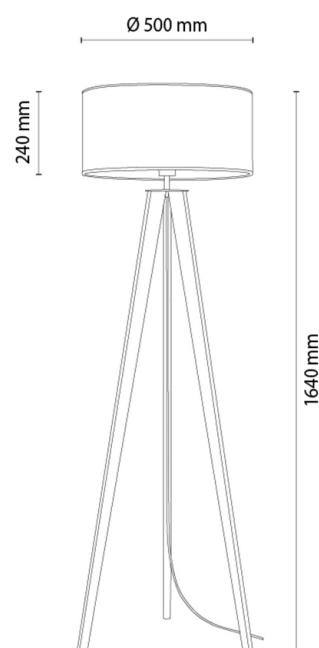

SOLEA Stehleuchte

Artikelnummer:	6017404710510
EAN:	5905840269912
Lichtquelle:	1xE27 Max.60W
LED-Leistung W:	N/A
Wechselspannung:	220-240V
Lichtstrom lm:	N/A
Farbtemperatur K:	N/A
Farbwiedergabeindex CRI:	N/A
Schutzart IP:	IP20
Schutzklasse:	2
Up&Down-System:	N/A
Touch-Dimmer:	N/A
Click&Dimm-System:	N/A
Magnetbefestigung:	N/A
LED-Beleuchtungsart:	N/A
Lampematerial:	Eichenholz, Metall
Lampenfarbe:	Eiche Geölt, Schwarz
Schirmnummer:	A0510
Schirmmaterial:	Stoff
Schirmfarbe:	Weiß
Kabelmaterial:	Kunststoff
Kabelfarbe:	Schwarz
CE-Erklärung:	Herunterladen
FSC-Zertifikat:	FSC-C129231
Lampabmessungen	
Höhe (mm):	1600
Breite (mm):	N/A
Länge (mm):	N/A
Durchmesser (mm):	
Nettogewicht kg:	3,05
Bruttogewicht kg:	4,1
Kartonabmessungen Nr 1	
Höhe (mm):	280
Breite (mm):	520
Länge (mm):	520
Kartonabmessungen Nr 2	
Höhe (mm):	110
Breite (mm):	110
Länge (mm):	1420
Kartonabmessungen Nr 3	
Höhe (mm):	N/A
Breite (mm):	N/A
Länge (mm):	N/A