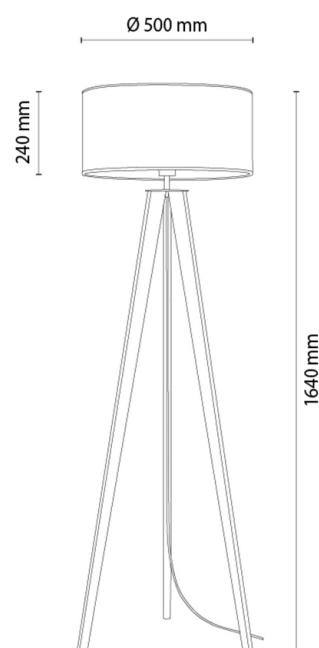

# SOLEA Stehleuchte

Artikelnummer:	6017404710077
EAN:	5905575050540
Lichtquelle:	1xE27 Max.60W
LED-Leistung W:	N/A
Wechselspannung:	220-240V
Lichtstrom lm:	N/A
Farbtemperatur K:	N/A
Farbwiedergabeindex CRI:	N/A
Schutzart IP:	IP20
Schutzklasse:	2
Up&Down-System:	N/A
Touch-Dimmer:	N/A
Click&Dimm-System:	N/A
Magnetbefestigung:	N/A
LED-Beleuchtungsart:	N/A
Lampematerial:	Eichenholz, Metall
Lampenfarbe:	Eiche Geölt, Schwarz
Schirmnummer:	A0077
Schirmmaterial:	Leinenstoff
Schirmfarbe:	Beige/Schwarz
Kabelmaterial:	Kunststoff
Kabelfarbe:	Schwarz
CE-Erklärung:	<a href="#">Herunterladen</a>
FSC-Zertifikat:	<a href="#">FSC-C129231</a>
Lampabmessungen	
Höhe (mm):	1600
Breite (mm):	N/A
Länge (mm):	N/A
Durchmesser (mm):	
Nettogewicht kg:	3,05
Bruttogewicht kg:	4,1
Kartonabmessungen Nr 1	
Höhe (mm):	280
Breite (mm):	520
Länge (mm):	520
Kartonabmessungen Nr 2	
Höhe (mm):	110
Breite (mm):	110
Länge (mm):	1420
Kartonabmessungen Nr 3	
Höhe (mm):	N/A
Breite (mm):	N/A
Länge (mm):	N/A