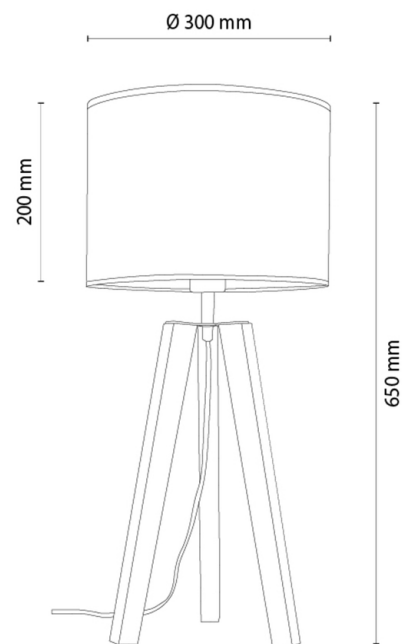

## Tischleuchte

Artikelnummer:	7015619310537
EAN:	5905840269882
Lichtquelle:	1xE27 Max.60W
LED-Leistung W:	N/A
Wechselspannung:	220-240V
Lichtstrom lm:	N/A
Farbtemperatur K:	N/A
Farbwiedergabeindex CRI:	N/A
Schutzart IP:	IP20
Schutzklasse:	2
Up&Down-System:	N/A
Touch-Dimmer:	N/A
Click&Dimm-System:	N/A
Magnetbefestigung:	N/A
LED-Beleuchtungsart:	N/A
Lampematerial:	Beizkiefer, Metall
Lampenfarbe:	Nussbaum, Schwarz
Schirmnummer:	A0537
Schirmmaterial:	Stoff
Schirmfarbe:	Weiß
Kabelmaterial:	Kunststoff
Kabelfarbe:	Schwarz
CE-Erklärung:	<a href="#">Herunterladen</a>
FSC-Zertifikat:	<a href="#">FSC-C129231</a>
Lampabmessungen	
Höhe (mm):	650
Breite (mm):	N/A
Länge (mm):	N/A
Durchmesser (mm):	
Nettogewicht kg:	1,1
Bruttogewicht kg:	1,66
Kartonabmessungen Nr 1	
Höhe (mm):	550
Breite (mm):	320
Länge (mm):	320
Kartonabmessungen Nr 2	
Höhe (mm):	N/A
Breite (mm):	N/A
Länge (mm):	N/A
Kartonabmessungen Nr 3	
Höhe (mm):	N/A
Breite (mm):	N/A
Länge (mm):	N/A