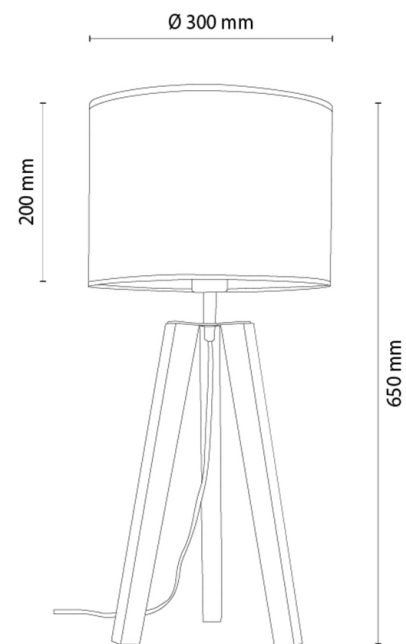

SOLEA

Tischleuchte

Artikelnummer:	7015619311457
EAN:	5905840269868
Lichtquelle:	1xE27 Max.60W
LED-Leistung W:	N/A
Wechselspannung:	220-240V
Lichtstrom lm:	N/A
Farbtemperatur K:	N/A
Farbwiedergabeindex CRI:	N/A
Schutzart IP:	IP20
Schutzklasse:	2
Up&Down-System:	N/A
Touch-Dimmer:	N/A
Click&Dimm-System:	N/A
Magnetbefestigung:	N/A
LED-Beleuchtungsart:	N/A
Lampematerial:	Beizkiefer, Metall
Lampenfarbe:	Nussbaum, Schwarz
Schirmnummer:	A1457
Schirmmaterial:	Leinenstoff
Schirmfarbe:	Beige
Kabelmaterial:	Kunststoff
Kabelfarbe:	Schwarz
CE-Erklärung:	Herunterladen
FSC-Zertifikat:	FSC-C129231
Lampabmessungen	
Höhe (mm):	650
Breite (mm):	N/A
Länge (mm):	N/A
Durchmesser (mm):	
Nettogewicht kg:	1,1
Bruttogewicht kg:	1,66
Kartonabmessungen Nr 1	
Höhe (mm):	550
Breite (mm):	320
Länge (mm):	320
Kartonabmessungen Nr 2	
Höhe (mm):	N/A
Breite (mm):	N/A
Länge (mm):	N/A
Kartonabmessungen Nr 3	
Höhe (mm):	N/A
Breite (mm):	N/A
Länge (mm):	N/A