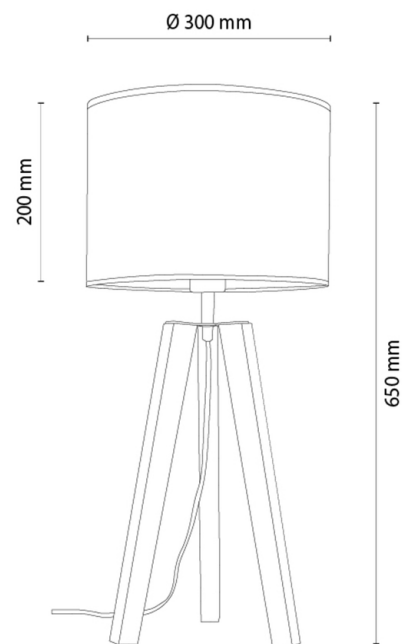

SOLEA

Tischleuchte

Artikelnummer:	7015119210516
EAN:	5905840269851
Lichtquelle:	1xE27 Max.60W
LED-Leistung W:	N/A
Wechselspannung:	220-240V
Lichtstrom lm:	N/A
Farbtemperatur K:	N/A
Farbwiedergabeindex CRI:	N/A
Schutzart IP:	IP20
Schutzklasse:	2
Up&Down-System:	N/A
Touch-Dimmer:	N/A
Click&Dimm-System:	N/A
Magnetbefestigung:	N/A
LED-Beleuchtungsart:	N/A
Lampematerial:	Beizkiefer, Metall
Lampenfarbe:	Braun, Schwarz
Schirmnummer:	A0516
Schirmmaterial:	Stoff
Schirmfarbe:	Schwarz
Kabelmaterial:	Kunststoff
Kabelfarbe:	Schwarz
CE-Erklärung:	Herunterladen
FSC-Zertifikat:	FSC-C129231
Lampabmessungen	
Höhe (mm):	650
Breite (mm):	N/A
Länge (mm):	N/A
Durchmesser (mm):	
Nettogewicht kg:	1,1
Bruttogewicht kg:	1,66
Kartonabmessungen Nr 1	
Höhe (mm):	550
Breite (mm):	320
Länge (mm):	320
Kartonabmessungen Nr 2	
Höhe (mm):	N/A
Breite (mm):	N/A
Länge (mm):	N/A
Kartonabmessungen Nr 3	
Höhe (mm):	N/A
Breite (mm):	N/A
Länge (mm):	N/A