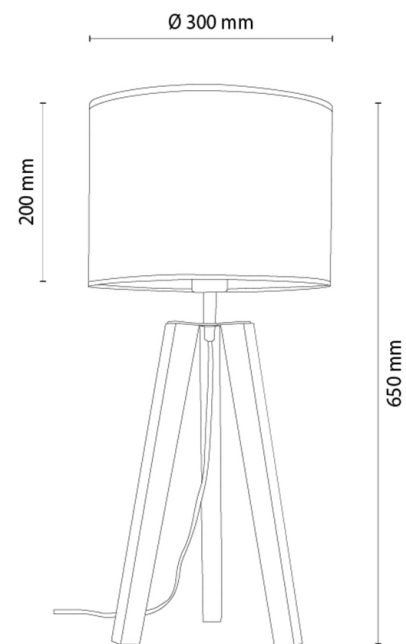

SOLEA Tischleuchte

Artikelnummer:	7015119210537
EAN:	5905840269844
Lichtquelle:	1xE27 Max.60W
LED-Leistung W:	N/A
Wechselspannung:	220-240V
Lichtstrom lm:	N/A
Farbtemperatur K:	N/A
Farbwiedergabeindex CRI:	N/A
Schutzart IP:	IP20
Schutzklasse:	2
Up&Down-System:	N/A
Touch-Dimmer:	N/A
Click&Dimm-System:	N/A
Magnetbefestigung:	N/A
LED-Beleuchtungsart:	N/A
Lampematerial:	Beizkiefer, Metall
Lampenfarbe:	Braun, Schwarz
Schirmnummer:	A0537
Schirmmaterial:	Stoff
Schirmfarbe:	Weiß
Kabelmaterial:	Kunststoff
Kabelfarbe:	Schwarz
CE-Erklärung:	Herunterladen
FSC-Zertifikat:	FSC-C129231
Lampabmessungen	
Höhe (mm):	650
Breite (mm):	N/A
Länge (mm):	N/A
Durchmesser (mm):	
Nettogewicht kg:	1,1
Bruttogewicht kg:	1,66
Kartonabmessungen Nr 1	
Höhe (mm):	550
Breite (mm):	320
Länge (mm):	320
Kartonabmessungen Nr 2	
Höhe (mm):	N/A
Breite (mm):	N/A
Länge (mm):	N/A
Kartonabmessungen Nr 3	
Höhe (mm):	N/A
Breite (mm):	N/A
Länge (mm):	N/A