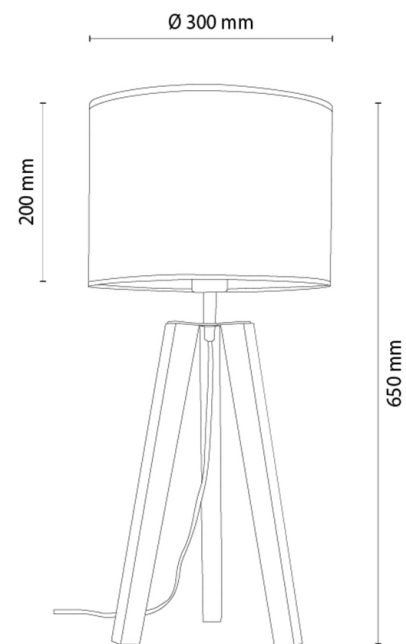

SOLEA Tischleuchte

Artikelnummer:	7015119211457
EAN:	5905840269820
Lichtquelle:	1xE27 Max.60W
LED-Leistung W:	N/A
Wechselspannung:	220-240V
Lichtstrom lm:	N/A
Farbtemperatur K:	N/A
Farbwiedergabeindex CRI:	N/A
Schutzart IP:	IP20
Schutzklasse:	2
Up&Down-System:	N/A
Touch-Dimmer:	N/A
Click&Dimm-System:	N/A
Magnetbefestigung:	N/A
LED-Beleuchtungsart:	N/A
Lampematerial:	Beizkiefer, Metall
Lampenfarbe:	Braun, Schwarz
Schirmnummer:	A1457
Schirmmaterial:	Leinenstoff
Schirmfarbe:	Beige
Kabelmaterial:	Kunststoff
Kabelfarbe:	Schwarz
CE-Erklärung:	Herunterladen
FSC-Zertifikat:	FSC-C129231
Lampabmessungen	
Höhe (mm):	650
Breite (mm):	N/A
Länge (mm):	N/A
Durchmesser (mm):	
Nettogewicht kg:	1,1
Bruttogewicht kg:	1,66
Kartonabmessungen Nr 1	
Höhe (mm):	550
Breite (mm):	320
Länge (mm):	320
Kartonabmessungen Nr 2	
Höhe (mm):	N/A
Breite (mm):	N/A
Länge (mm):	N/A
Kartonabmessungen Nr 3	
Höhe (mm):	N/A
Breite (mm):	N/A
Länge (mm):	N/A