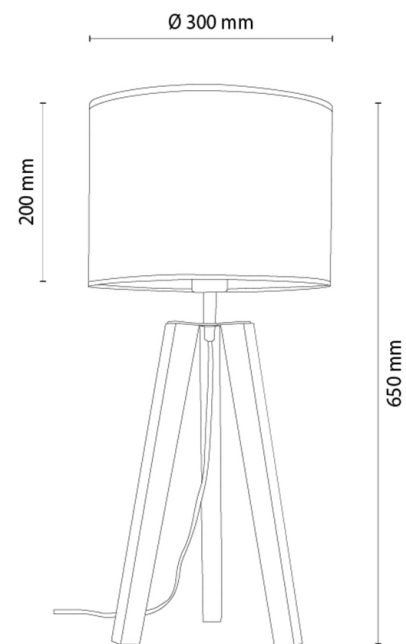

SOLEA

Tischleuchte

| | |
|--------------------------|-------------------------------|
| Artikelnummer: | 7017406510537 |
| EAN: | 5905840269806 |
| Lichtquelle: | 1xE27 Max.60W |
| LED-Leistung W: | N/A |
| Wechselspannung: | 220-240V |
| Lichtstrom lm: | N/A |
| Farbtemperatur K: | N/A |
| Farbwiedergabeindex CRI: | N/A |
| Schutzart IP: | IP20 |
| Schutzklasse: | 2 |
| Up&Down-System: | N/A |
| Touch-Dimmer: | N/A |
| Click&Dimm-System: | N/A |
| Magnetbefestigung: | N/A |
| LED-Beleuchtungsart: | N/A |
| Lampematerial: | Eichenholz, Metall |
| Lampenfarbe: | Eiche Geölt, Schwarz |
| Schirmnummer: | A0537 |
| Schirmmaterial: | Stoff |
| Schirmfarbe: | Weiß |
| Kabelmaterial: | Kunststoff |
| Kabelfarbe: | Schwarz |
| CE-Erklärung: | Herunterladen |
| FSC-Zertifikat: | FSC-C129231 |
| Lampabmessungen | |
| Höhe (mm): | 650 |
| Breite (mm): | N/A |
| Länge (mm): | N/A |
| Durchmesser (mm): | |
| Nettogewicht kg: | 1,1 |
| Bruttogewicht kg: | 1,66 |
| Kartonabmessungen Nr 1 | |
| Höhe (mm): | 550 |
| Breite (mm): | 320 |
| Länge (mm): | 320 |
| Kartonabmessungen Nr 2 | |
| Höhe (mm): | N/A |
| Breite (mm): | N/A |
| Länge (mm): | N/A |
| Kartonabmessungen Nr 3 | |
| Höhe (mm): | N/A |
| Breite (mm): | N/A |
| Länge (mm): | N/A |