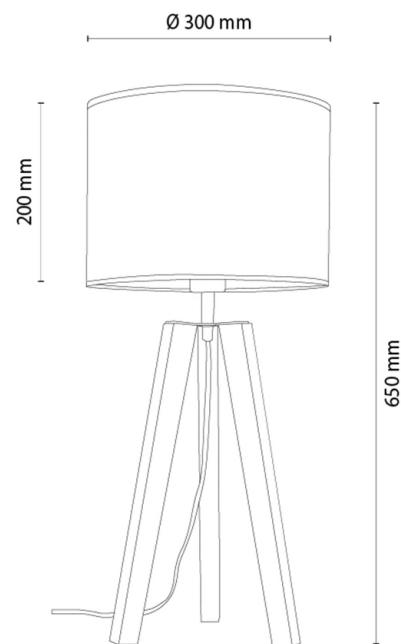

SOLEA

Tischleuchte

Artikelnummer:	7017406511667
EAN:	5905575051172
Lichtquelle:	1xE27 Max.60W
LED-Leistung W:	N/A
Wechselspannung:	220-240V
Lichtstrom lm:	N/A
Farbtemperatur K:	N/A
Farbwiedergabeindex CRI:	N/A
Schutzart IP:	IP20
Schutzklasse:	2
Up&Down-System:	N/A
Touch-Dimmer:	N/A
Click&Dimm-System:	N/A
Magnetbefestigung:	N/A
LED-Beleuchtungsart:	N/A
Lampematerial:	Eichenholz, Metall
Lampenfarbe:	Eiche Geölt, Schwarz
Schirmnummer:	A1667
Schirmmaterial:	Leinenstoff
Schirmfarbe:	Beige/Schwarz
Kabelmaterial:	Kunststoff
Kabelfarbe:	Schwarz
CE-Erklärung:	Herunterladen
FSC-Zertifikat:	FSC-C129231
Lampabmessungen	
Höhe (mm):	650
Breite (mm):	N/A
Länge (mm):	N/A
Durchmesser (mm):	
Nettogewicht kg:	1,1
Bruttogewicht kg:	1,66
Kartonabmessungen Nr 1	
Höhe (mm):	550
Breite (mm):	320
Länge (mm):	320
Kartonabmessungen Nr 2	
Höhe (mm):	N/A
Breite (mm):	N/A
Länge (mm):	N/A
Kartonabmessungen Nr 3	
Höhe (mm):	N/A
Breite (mm):	N/A
Länge (mm):	N/A