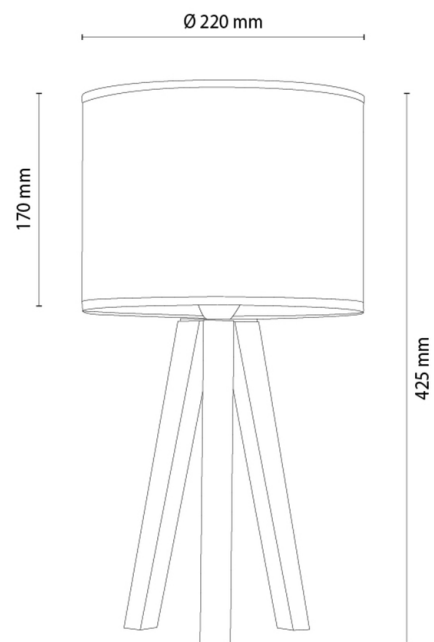

SOLEA Tischleuchte

Artikelnummer:	7015616810221
EAN:	5905840269769
Lichtquelle:	1xE27 Max.25W
LED-Leistung W:	N/A
Wechselspannung:	220-240V
Lichtstrom lm:	N/A
Farbtemperatur K:	N/A
Farbwiedergabeindex CRI:	N/A
Schutzart IP:	IP20
Schutzklasse:	2
Up&Down-System:	N/A
Touch-Dimmer:	N/A
Click&Dimm-System:	N/A
Magnetbefestigung:	N/A
LED-Beleuchtungsart:	N/A
Lampematerial:	Beizkiefer
Lampenfarbe:	Nussbaum
Schirmnummer:	A0221
Schirmmaterial:	Stoff
Schirmfarbe:	Weiß
Kabelmaterial:	Kunststoff
Kabelfarbe:	Schwarz
CE-Erklärung:	Herunterladen
FSC-Zertifikat:	FSC-C129231
Lampabmessungen	
Höhe (mm):	425
Breite (mm):	N/A
Länge (mm):	N/A
Durchmesser (mm):	
Nettogewicht kg:	0,96
Bruttogewicht kg:	1,49
Kartonabmessungen Nr 1	
Höhe (mm):	360
Breite (mm):	240
Länge (mm):	240
Kartonabmessungen Nr 2	
Höhe (mm):	N/A
Breite (mm):	N/A
Länge (mm):	N/A
Kartonabmessungen Nr 3	
Höhe (mm):	N/A
Breite (mm):	N/A
Länge (mm):	N/A