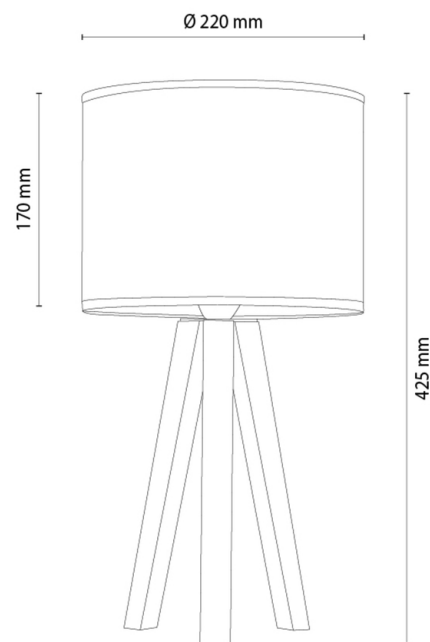

SOLEA

Tischleuchte

Artikelnummer:	7015616811800
EAN:	5905840269752
Lichtquelle:	1xE27 Max.25W
LED-Leistung W:	N/A
Wechselspannung:	220-240V
Lichtstrom lm:	N/A
Farbtemperatur K:	N/A
Farbwiedergabeindex CRI:	N/A
Schutzart IP:	IP20
Schutzklasse:	2
Up&Down-System:	N/A
Touch-Dimmer:	N/A
Click&Dimm-System:	N/A
Magnetbefestigung:	N/A
LED-Beleuchtungsart:	N/A
Lampematerial:	Beizkiefer
Lampenfarbe:	Nussbaum
Schirmnummer:	A1800
Schirmmaterial:	Leinenstoff
Schirmfarbe:	Beige/Schwarz
Kabelmaterial:	Kunststoff
Kabelfarbe:	Schwarz
CE-Erklärung:	Herunterladen
FSC-Zertifikat:	FSC-C129231
Lampabmessungen	
Höhe (mm):	425
Breite (mm):	N/A
Länge (mm):	N/A
Durchmesser (mm):	
Nettogewicht kg:	0,96
Bruttogewicht kg:	1,49
Kartonabmessungen Nr 1	
Höhe (mm):	360
Breite (mm):	240
Länge (mm):	240
Kartonabmessungen Nr 2	
Höhe (mm):	N/A
Breite (mm):	N/A
Länge (mm):	N/A
Kartonabmessungen Nr 3	
Höhe (mm):	N/A
Breite (mm):	N/A
Länge (mm):	N/A