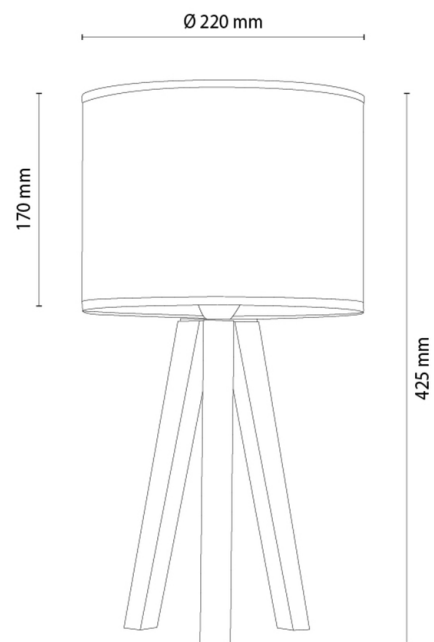

SOLEA Tischleuchte

Artikelnummer:	7015616811766
EAN:	5905840269745
Lichtquelle:	1xE27 Max.25W
LED-Leistung W:	N/A
Wechselspannung:	220-240V
Lichtstrom lm:	N/A
Farbtemperatur K:	N/A
Farbwiedergabeindex CRI:	N/A
Schutzart IP:	IP20
Schutzklasse:	2
Up&Down-System:	N/A
Touch-Dimmer:	N/A
Click&Dimm-System:	N/A
Magnetbefestigung:	N/A
LED-Beleuchtungsart:	N/A
Lampematerial:	Beizkiefer
Lampenfarbe:	Nussbaum
Schirmnummer:	A1766
Schirmmaterial:	Leinenstoff
Schirmfarbe:	Beige
Kabelmaterial:	Kunststoff
Kabelfarbe:	Schwarz
CE-Erklärung:	Herunterladen
FSC-Zertifikat:	FSC-C129231
Lampabmessungen	
Höhe (mm):	425
Breite (mm):	N/A
Länge (mm):	N/A
Durchmesser (mm):	
Nettogewicht kg:	0,96
Bruttogewicht kg:	1,49
Kartonabmessungen Nr 1	
Höhe (mm):	360
Breite (mm):	240
Länge (mm):	240
Kartonabmessungen Nr 2	
Höhe (mm):	N/A
Breite (mm):	N/A
Länge (mm):	N/A
Kartonabmessungen Nr 3	
Höhe (mm):	N/A
Breite (mm):	N/A
Länge (mm):	N/A