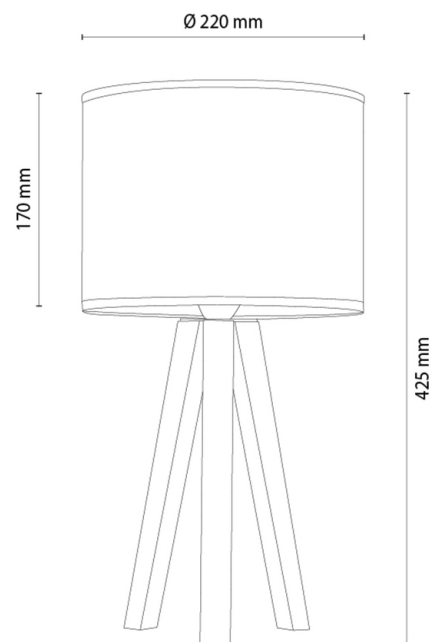

SOLEA Tischleuchte

Artikelnummer:	7015616811766
EAN:	5905840269745
Lichtquelle:	1xE27 Max.25W
LED-Leistung W:	N/A
Wechselspannung:	220-240V
Lichtstrom lm:	N/A
Farbtemperatur K:	N/A
Farbwiedergabeindex CRI:	N/A
Schutzart IP:	IP20
Schutzklasse:	2
Up&Down-System:	N/A
Touch-Dimmer:	N/A
Click&Dimm-System:	N/A
Magnetbefestigung:	N/A
LED-Beleuchtungsart:	N/A
Lampematerial:	Beizkiefer
Lampenfarbe:	Nussbaum
Schirmnummer:	A1766
Schirmmaterial:	Leinenstoff
Schirmfarbe:	Beige
Kabelmaterial:	Kunststoff
Kabelfarbe:	Schwarz
CE-Erklärung:	Herunterladen
FSC-Zertifikat:	FSC-C129231
Lampabmessungen	
Höhe (mm):	425
Breite (mm):	N/A
Länge (mm):	N/A
Durchmesser (mm):	
Nettogewicht kg:	0,96
Bruttogewicht kg:	1,49
Kartonabmessungen Nr 1	
Höhe (mm):	360
Breite (mm):	240
Länge (mm):	240
Kartonabmessungen Nr 2	
Höhe (mm):	N/A
Breite (mm):	N/A
Länge (mm):	N/A
Kartonabmessungen Nr 3	
Höhe (mm):	N/A
Breite (mm):	N/A
Länge (mm):	N/A