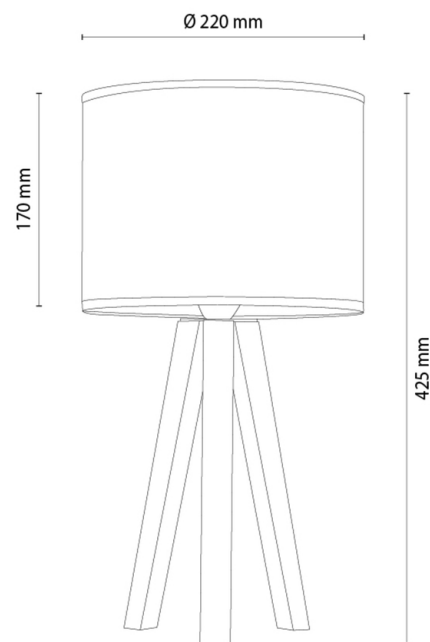

## Tischleuchte

Artikelnummer:	7017420111800
EAN:	5905840269714
Lichtquelle:	1xE27 Max.25W
LED-Leistung W:	N/A
Wechselspannung:	220-240V
Lichtstrom lm:	N/A
Farbtemperatur K:	N/A
Farbwiedergabeindex CRI:	N/A
Schutzart IP:	IP20
Schutzklasse:	2
Up&Down-System:	N/A
Touch-Dimmer:	N/A
Click&Dimm-System:	N/A
Magnetbefestigung:	N/A
LED-Beleuchtungsart:	N/A
Lampematerial:	Beizkiefer
Lampenfarbe:	Braun
Schirmnummer:	A1800
Schirmmaterial:	Leinenstoff
Schirmfarbe:	Beige/Schwarz
Kabelmaterial:	Kunststoff
Kabelfarbe:	Schwarz
CE-Erklärung:	<a href="#">Herunterladen</a>
FSC-Zertifikat:	<a href="#">FSC-C129231</a>
Lampabmessungen	
Höhe (mm):	425
Breite (mm):	N/A
Länge (mm):	N/A
Durchmesser (mm):	
Nettogewicht kg:	0,96
Bruttogewicht kg:	1,49
Kartonabmessungen Nr 1	
Höhe (mm):	360
Breite (mm):	240
Länge (mm):	240
Kartonabmessungen Nr 2	
Höhe (mm):	N/A
Breite (mm):	N/A
Länge (mm):	N/A
Kartonabmessungen Nr 3	
Höhe (mm):	N/A
Breite (mm):	N/A
Länge (mm):	N/A