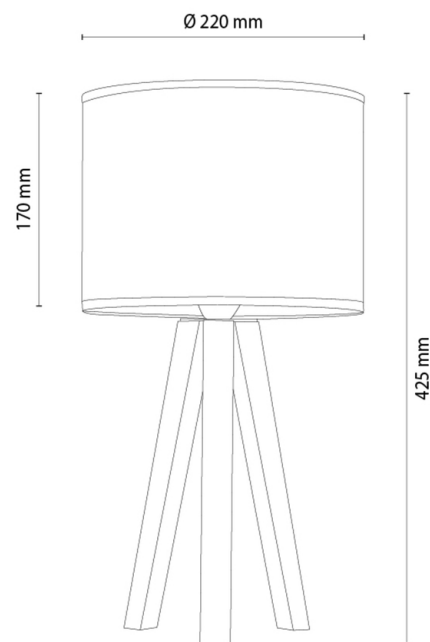

SOLEA

Tischleuchte

Artikelnummer:	7017420111766
EAN:	5905840269707
Lichtquelle:	1xE27 Max.25W
LED-Leistung W:	N/A
Wechselspannung:	220-240V
Lichtstrom lm:	N/A
Farbtemperatur K:	N/A
Farbwiedergabeindex CRI:	N/A
Schutzart IP:	IP20
Schutzklasse:	2
Up&Down-System:	N/A
Touch-Dimmer:	N/A
Click&Dimm-System:	N/A
Magnetbefestigung:	N/A
LED-Beleuchtungsart:	N/A
Lampematerial:	Beizkiefer
Lampenfarbe:	Braun
Schirmnummer:	A1766
Schirmmaterial:	Leinenstoff
Schirmfarbe:	Beige
Kabelmaterial:	Kunststoff
Kabelfarbe:	Schwarz
CE-Erklärung:	Herunterladen
FSC-Zertifikat:	FSC-C129231
Lampabmessungen	
Höhe (mm):	425
Breite (mm):	N/A
Länge (mm):	N/A
Durchmesser (mm):	
Nettogewicht kg:	0,96
Bruttogewicht kg:	1,49
Kartonabmessungen Nr 1	
Höhe (mm):	360
Breite (mm):	240
Länge (mm):	240
Kartonabmessungen Nr 2	
Höhe (mm):	N/A
Breite (mm):	N/A
Länge (mm):	N/A
Kartonabmessungen Nr 3	
Höhe (mm):	N/A
Breite (mm):	N/A
Länge (mm):	N/A