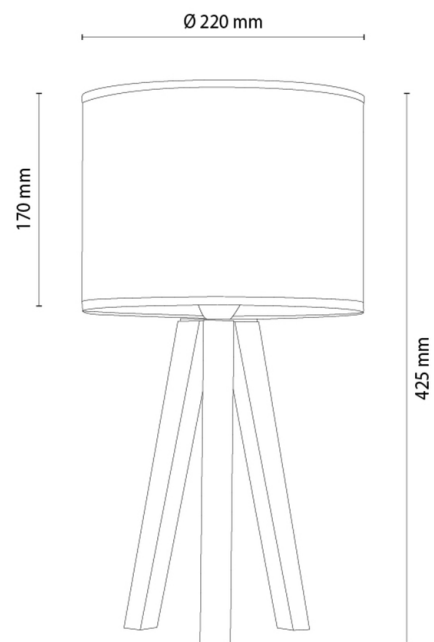

## Tischleuchte

Artikelnummer:	7017420010221
EAN:	5905840269684
Lichtquelle:	1xE27 Max.25W
LED-Leistung W:	N/A
Wechselspannung:	220-240V
Lichtstrom lm:	N/A
Farbtemperatur K:	N/A
Farbwiedergabeindex CRI:	N/A
Schutzart IP:	IP20
Schutzklasse:	2
Up&Down-System:	N/A
Touch-Dimmer:	N/A
Click&Dimm-System:	N/A
Magnetbefestigung:	N/A
LED-Beleuchtungsart:	N/A
Lampematerial:	Eichenholz
Lampenfarbe:	Eiche Geölt
Schirmnummer:	A0221
Schirmmaterial:	Stoff
Schirmfarbe:	Weiß
Kabelmaterial:	Kunststoff
Kabelfarbe:	Schwarz
CE-Erklärung:	<a href="#">Herunterladen</a>
FSC-Zertifikat:	<a href="#">FSC-C129231</a>
Lampabmessungen	
Höhe (mm):	425
Breite (mm):	N/A
Länge (mm):	N/A
Durchmesser (mm):	
Nettogewicht kg:	0,96
Bruttogewicht kg:	1,49
Kartonabmessungen Nr 1	
Höhe (mm):	360
Breite (mm):	240
Länge (mm):	240
Kartonabmessungen Nr 2	
Höhe (mm):	N/A
Breite (mm):	N/A
Länge (mm):	N/A
Kartonabmessungen Nr 3	
Höhe (mm):	N/A
Breite (mm):	N/A
Länge (mm):	N/A