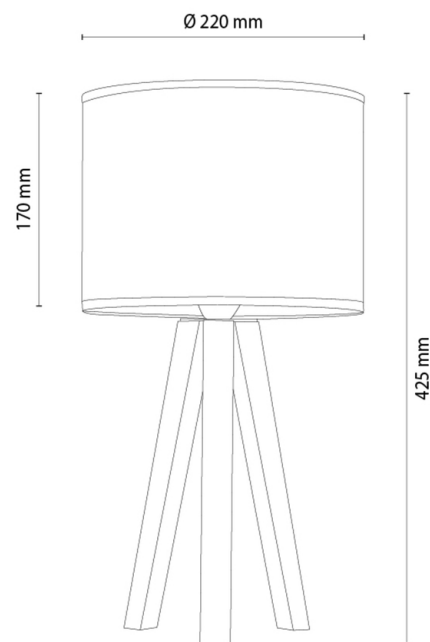

SOLEA

Tischleuchte

Artikelnummer:	7017420011766
EAN:	5905840269660
Lichtquelle:	1xE27 Max.25W
LED-Leistung W:	N/A
Wechselspannung:	220-240V
Lichtstrom lm:	N/A
Farbtemperatur K:	N/A
Farbwiedergabeindex CRI:	N/A
Schutzart IP:	IP20
Schutzklasse:	2
Up&Down-System:	N/A
Touch-Dimmer:	N/A
Click&Dimm-System:	N/A
Magnetbefestigung:	N/A
LED-Beleuchtungsart:	N/A
Lampematerial:	Eichenholz
Lampenfarbe:	Eiche Geölt
Schirmnummer:	A1766
Schirmmaterial:	Leinenstoff
Schirmfarbe:	Beige
Kabelmaterial:	Kunststoff
Kabelfarbe:	Schwarz
CE-Erklärung:	Herunterladen
FSC-Zertifikat:	FSC-C129231
Lampabmessungen	
Höhe (mm):	425
Breite (mm):	N/A
Länge (mm):	N/A
Durchmesser (mm):	
Nettogewicht kg:	0,96
Bruttogewicht kg:	1,49
Kartonabmessungen Nr 1	
Höhe (mm):	360
Breite (mm):	240
Länge (mm):	240
Kartonabmessungen Nr 2	
Höhe (mm):	N/A
Breite (mm):	N/A
Länge (mm):	N/A
Kartonabmessungen Nr 3	
Höhe (mm):	N/A
Breite (mm):	N/A
Länge (mm):	N/A