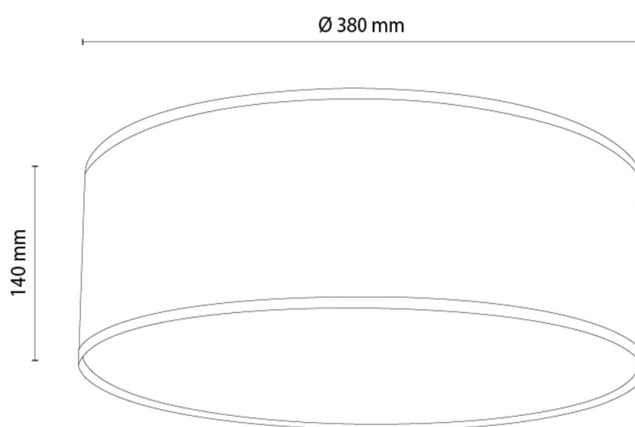

Artikelnummer:	4030222010045
EAN:	5905840270499
Lichtquelle:	3xE27 Max.25W
LED-Leistung W:	N/A
Wechselspannung:	220-240V
Lichtstrom lm:	N/A
Farbtemperatur K:	N/A
Farbwiedergabeindex CRI:	N/A
Schutzart IP:	IP20
Schutzklasse:	1
Up&Down-System:	N/A
Touch-Dimmer:	N/A
Click&Dimm-System:	N/A
Magnetbefestigung:	TAK
LED-Beleuchtungsart:	N/A
Lampematerial:	Metall
Lampenfarbe:	Weiß
Schirmnummer:	A0045
Schirmmaterial:	Leinenstoff
Schirmfarbe:	Beige/Schwarz
Kabelmaterial:	N/A
Kabelfarbe:	N/A
CE-Erklärung:	Herunterladen
FSC-Zertifikat:	FSC-C129231
Lampabmessungen	
Höhe (mm):	140
Breite (mm):	N/A
Länge (mm):	N/A
Durchmesser (mm):	
Nettogewicht kg:	1,6
Bruttogewicht kg:	2,3
Kartonabmessungen Nr 1	
Höhe (mm):	240
Breite (mm):	410
Länge (mm):	410
Kartonabmessungen Nr 2	
Höhe (mm):	N/A
Breite (mm):	N/A
Länge (mm):	N/A
Kartonabmessungen Nr 3	
Höhe (mm):	N/A
Breite (mm):	N/A
Länge (mm):	N/A