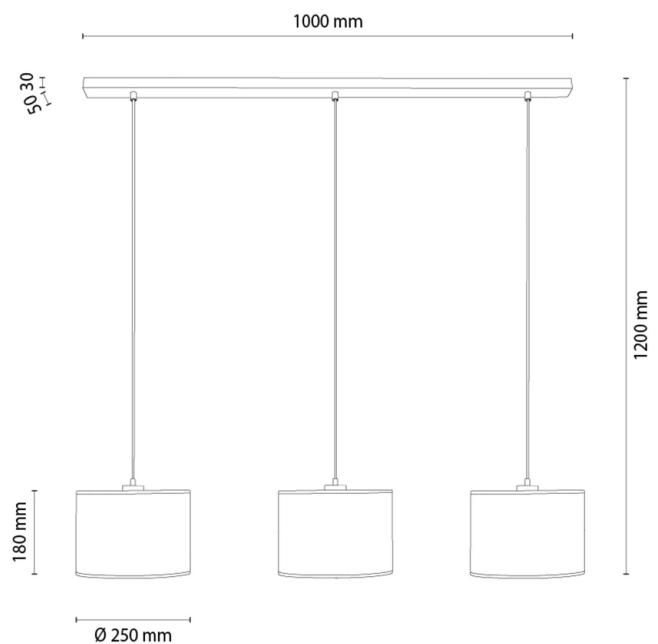

DREVA

Pendelleuchte

Artikelnummer:	1037407011194
EAN:	5905840269455
Lichtquelle:	3xE27 Max.40W
LED-Leistung W:	N/A
Wechselspannung:	220-240V
Lichtstrom lm:	N/A
Farbtemperatur K:	N/A
Farbwiedergabeindex CRI:	N/A
Schutzart IP:	IP20
Schutzklasse:	2
Up&Down-System:	N/A
Touch-Dimmer:	N/A
Click&Dimm-System:	N/A
Magnetbefestigung:	N/A
LED-Beleuchtungsart:	N/A
Lampematerial:	Eichenholz
Lampenfarbe:	Eiche Geölt
Schirmnummer:	A1194
Schirmmaterial:	Stoff
Schirmfarbe:	Schwarz
Kabelmaterial:	Kunststoff
Kabelfarbe:	Transparent
CE-Erklärung:	Herunterladen
FSC-Zertifikat:	FSC-C129231
Lampabmessungen	
Höhe (mm):	1200
Breite (mm):	250
Länge (mm):	1000
Durchmesser (mm):	
Nettogewicht kg:	1,4
Bruttogewicht kg:	2,9
Kartonabmessungen Nr 1	
Höhe (mm):	340
Breite (mm):	220
Länge (mm):	1030
Kartonabmessungen Nr 2	
Höhe (mm):	N/A
Breite (mm):	N/A
Länge (mm):	N/A
Kartonabmessungen Nr 3	
Höhe (mm):	N/A
Breite (mm):	N/A
Länge (mm):	N/A