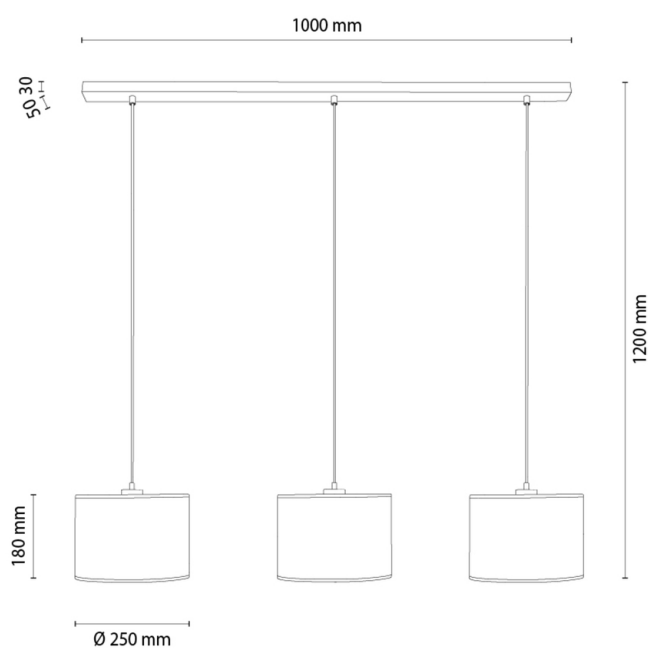

## Pendelleuchte

Artikelnummer:	1037407011195
EAN:	5905840269448
Lichtquelle:	3xE27 Max.40W
LED-Leistung W:	N/A
Wechselspannung:	220-240V
Lichtstrom lm:	N/A
Farbtemperatur K:	N/A
Farbwiedergabeindex CRI:	N/A
Schutzart IP:	IP20
Schutzklasse:	2
Up&Down-System:	N/A
Touch-Dimmer:	N/A
Click&Dimm-System:	N/A
Magnetbefestigung:	N/A
LED-Beleuchtungsart:	N/A
Lampematerial:	Eichenholz
Lampenfarbe:	Eiche Geölt
Schirmnummer:	A1195
Schirmmaterial:	Stoff
Schirmfarbe:	Weiß
Kabelmaterial:	Kunststoff
Kabelfarbe:	Transparent
CE-Erklärung:	<a href="#">Herunterladen</a>
FSC-Zertifikat:	<a href="#">FSC-C129231</a>
Lampabmessungen	
Höhe (mm):	1200
Breite (mm):	250
Länge (mm):	1000
Durchmesser (mm):	
Nettogewicht kg:	1,4
Bruttogewicht kg:	2,9
Kartonabmessungen Nr 1	
Höhe (mm):	340
Breite (mm):	220
Länge (mm):	1030
Kartonabmessungen Nr 2	
Höhe (mm):	N/A
Breite (mm):	N/A
Länge (mm):	N/A
Kartonabmessungen Nr 3	
Höhe (mm):	N/A
Breite (mm):	N/A
Länge (mm):	N/A