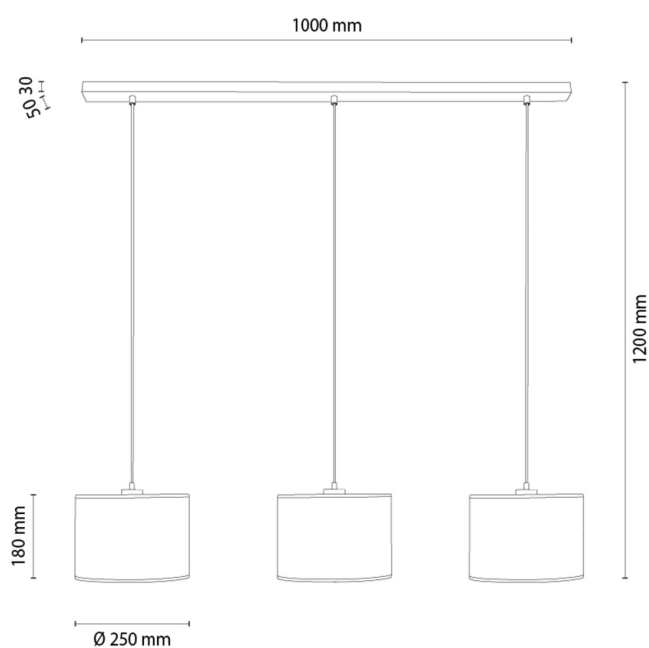

DREVA

Pendelleuchte

Artikelnummer:	1037409011237
EAN:	5905840269424
Lichtquelle:	3xE27 Max.40W
LED-Leistung W:	N/A
Wechselspannung:	220-240V
Lichtstrom lm:	N/A
Farbtemperatur K:	N/A
Farbwiedergabeindex CRI:	N/A
Schutzart IP:	IP20
Schutzklasse:	2
Up&Down-System:	N/A
Touch-Dimmer:	N/A
Click&Dimm-System:	N/A
Magnetbefestigung:	N/A
LED-Beleuchtungsart:	N/A
Lampematerial:	Eichenholz
Lampenfarbe:	Eiche Geölt
Schirmnummer:	A1237
Schirmmaterial:	Leinenstoff
Schirmfarbe:	Beige
Kabelmaterial:	Kunststoff
Kabelfarbe:	Transparent
CE-Erklärung:	Herunterladen
FSC-Zertifikat:	FSC-C129231
Lampabmessungen	
Höhe (mm):	1200
Breite (mm):	250
Länge (mm):	1000
Durchmesser (mm):	
Nettogewicht kg:	1,4
Bruttogewicht kg:	2,9
Kartonabmessungen Nr 1	
Höhe (mm):	340
Breite (mm):	220
Länge (mm):	1030
Kartonabmessungen Nr 2	
Höhe (mm):	N/A
Breite (mm):	N/A
Länge (mm):	N/A
Kartonabmessungen Nr 3	
Höhe (mm):	N/A
Breite (mm):	N/A
Länge (mm):	N/A