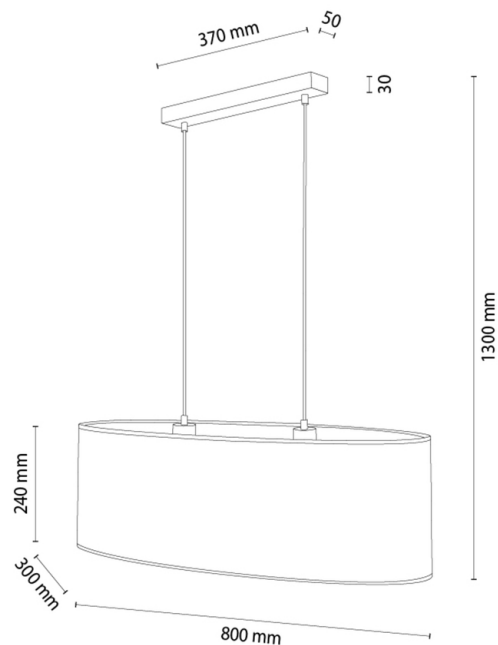

## Pendelleuchte

Artikelnummer:	1027411211098
EAN:	5905840269400
Lichtquelle:	2xE27 Max.40W
LED-Leistung W:	N/A
Wechselspannung:	220-240V
Lichtstrom lm:	N/A
Farbtemperatur K:	N/A
Farbwiedergabeindex CRI:	N/A
Schutzart IP:	IP20
Schutzklasse:	2
Up&Down-System:	N/A
Touch-Dimmer:	N/A
Click&Dimm-System:	N/A
Magnetbefestigung:	N/A
LED-Beleuchtungsart:	N/A
Lampematerial:	Eichenholz
Lampenfarbe:	Eiche Geölt
Schirmnummer:	A1098
Schirmmaterial:	Stoff
Schirmfarbe:	Weiß
Kabelmaterial:	Kunststoff
Kabelfarbe:	Transparent
CE-Erklärung:	<a href="#">Herunterladen</a>
FSC-Zertifikat:	<a href="#">FSC-C129231</a>
Lampabmessungen	
Höhe (mm):	1320
Breite (mm):	300
Länge (mm):	800
Durchmesser (mm):	
Nettogewicht kg:	1,6
Bruttogewicht kg:	2,74
Kartonabmessungen Nr 1	
Höhe (mm):	260
Breite (mm):	390
Länge (mm):	790
Kartonabmessungen Nr 2	
Höhe (mm):	N/A
Breite (mm):	N/A
Länge (mm):	N/A
Kartonabmessungen Nr 3	
Höhe (mm):	N/A
Breite (mm):	N/A
Länge (mm):	N/A