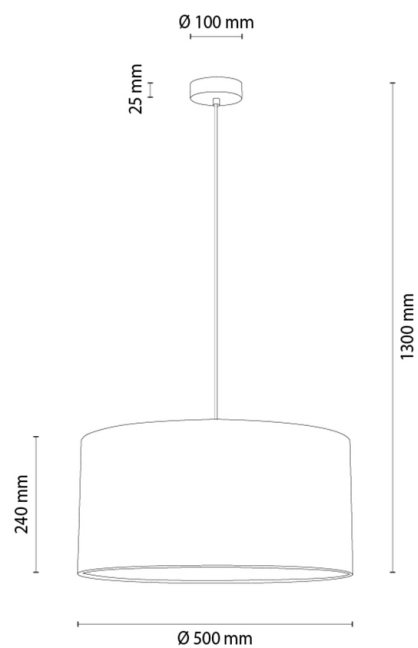

DREVA

Pendelleuchte

Artikelnummer:	1017400510512
EAN:	5905840269370
Lichtquelle:	1xE27 Max.60W
LED-Leistung W:	N/A
Wechselspannung:	220-240V
Lichtstrom lm:	N/A
Farbtemperatur K:	N/A
Farbwiedergabeindex CRI:	N/A
Schutzart IP:	IP20
Schutzklasse:	2
Up&Down-System:	N/A
Touch-Dimmer:	N/A
Click&Dimm-System:	N/A
Magnetbefestigung:	N/A
LED-Beleuchtungsart:	N/A
Lampematerial:	Eichenholz
Lampenfarbe:	Eiche Geölt
Schirmnummer:	A0512
Schirmmaterial:	Stoff
Schirmfarbe:	Schwarz
Kabelmaterial:	Kunststoff
Kabelfarbe:	Transparent
CE-Erklärung:	Herunterladen
FSC-Zertifikat:	FSC-C129231
Lampabmessungen	
Höhe (mm):	1300
Breite (mm):	N/A
Länge (mm):	N/A
Durchmesser (mm):	
Nettogewicht kg:	0,7
Bruttogewicht kg:	1,4
Kartonabmessungen Nr 1	
Höhe (mm):	290
Breite (mm):	520
Länge (mm):	520
Kartonabmessungen Nr 2	
Höhe (mm):	N/A
Breite (mm):	N/A
Länge (mm):	N/A
Kartonabmessungen Nr 3	
Höhe (mm):	N/A
Breite (mm):	N/A
Länge (mm):	N/A