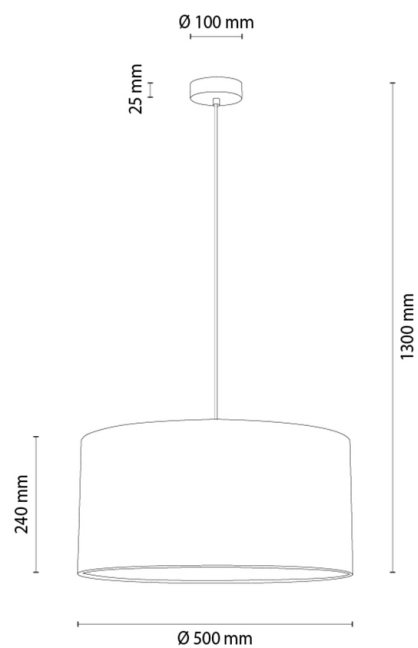

DREVA

Pendelleuchte

Artikelnummer:	1017400511236
EAN:	5905840269349
Lichtquelle:	1xE27 Max.60W
LED-Leistung W:	N/A
Wechselspannung:	220-240V
Lichtstrom lm:	N/A
Farbtemperatur K:	N/A
Farbwiedergabeindex CRI:	N/A
Schutzart IP:	IP20
Schutzklasse:	2
Up&Down-System:	N/A
Touch-Dimmer:	N/A
Click&Dimm-System:	N/A
Magnetbefestigung:	N/A
LED-Beleuchtungsart:	N/A
Lampematerial:	Eichenholz
Lampenfarbe:	Eiche Geölt
Schirmnummer:	A1236
Schirmmaterial:	Leinenstoff
Schirmfarbe:	Beige
Kabelmaterial:	Kunststoff
Kabelfarbe:	Transparent
CE-Erklärung:	Herunterladen
FSC-Zertifikat:	FSC-C129231
Lampabmessungen	
Höhe (mm):	1300
Breite (mm):	N/A
Länge (mm):	N/A
Durchmesser (mm):	
Nettogewicht kg:	0,7
Bruttogewicht kg:	1,4
Kartonabmessungen Nr 1	
Höhe (mm):	290
Breite (mm):	520
Länge (mm):	520
Kartonabmessungen Nr 2	
Höhe (mm):	N/A
Breite (mm):	N/A
Länge (mm):	N/A
Kartonabmessungen Nr 3	
Höhe (mm):	N/A
Breite (mm):	N/A
Länge (mm):	N/A