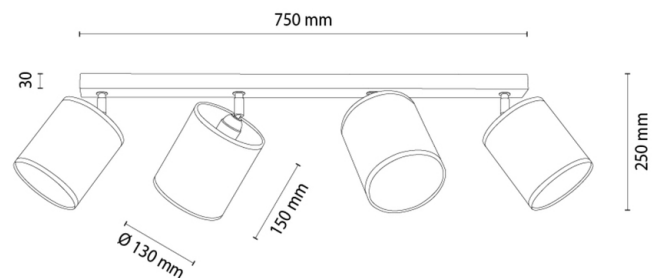

DREVA

Deckenleuchte

Artikelnummer:	2047402711122
EAN:	5905840269332
Lichtquelle:	4xE27 Max.25W
LED-Leistung W:	N/A
Wechselspannung:	220-240V
Lichtstrom lm:	N/A
Farbtemperatur K:	N/A
Farbwiedergabeindex CRI:	N/A
Schutzart IP:	IP20
Schutzklasse:	2
Up&Down-System:	N/A
Touch-Dimmer:	N/A
Click&Dimm-System:	N/A
Magnetbefestigung:	N/A
LED-Beleuchtungsart:	N/A
Lampematerial:	Eichenholz
Lampenfarbe:	Eiche Geölt
Schirmnummer:	A1122
Schirmmaterial:	Stoff
Schirmfarbe:	Schwarz
Kabelmaterial:	N/A
Kabelfarbe:	N/A
CE-Erklärung:	Herunterladen
FSC-Zertifikat:	FSC-C129231

Lampabmessungen

Höhe (mm):	250
Breite (mm):	130
Länge (mm):	900
Durchmesser (mm):	
Nettogewicht kg:	1,32
Bruttogewicht kg:	1,55

Kartonabmessungen Nr 1

Höhe (mm):	210
Breite (mm):	150
Länge (mm):	780

Kartonabmessungen Nr 2

Höhe (mm):	N/A
Breite (mm):	N/A
Länge (mm):	N/A

Kartonabmessungen Nr 3

Höhe (mm):	N/A
Breite (mm):	N/A
Länge (mm):	N/A

Made in Poland · 5 Years Guarantee