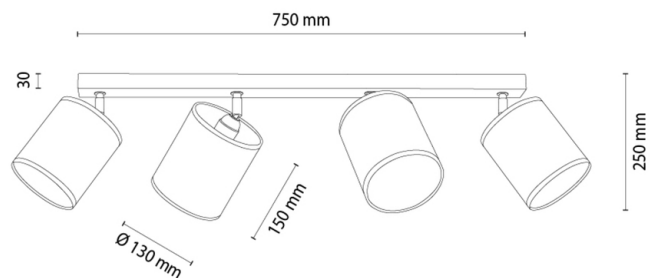

DREVA

Deckenleuchte

Artikelnummer:	2047402710001
EAN:	5905840269325
Lichtquelle:	4xE27 Max.25W
LED-Leistung W:	N/A
Wechselspannung:	220-240V
Lichtstrom lm:	N/A
Farbtemperatur K:	N/A
Farbwiedergabeindex CRI:	N/A
Schutzart IP:	IP20
Schutzklasse:	2
Up&Down-System:	N/A
Touch-Dimmer:	N/A
Click&Dimm-System:	N/A
Magnetbefestigung:	N/A
LED-Beleuchtungsart:	N/A
Lampematerial:	Eichenholz
Lampenfarbe:	Eiche Geölt
Schirmnummer:	A0001
Schirmmaterial:	Stoff
Schirmfarbe:	Weiß
Kabelmaterial:	N/A
Kabelfarbe:	N/A
CE-Erklärung:	Herunterladen
FSC-Zertifikat:	FSC-C129231

Lampabmessungen

Höhe (mm):	250
Breite (mm):	130
Länge (mm):	900
Durchmesser (mm):	
Nettogewicht kg:	1,32
Bruttogewicht kg:	1,55

Kartonabmessungen Nr 1

Höhe (mm):	210
Breite (mm):	150
Länge (mm):	780

Kartonabmessungen Nr 2

Höhe (mm):	N/A
Breite (mm):	N/A
Länge (mm):	N/A

Kartonabmessungen Nr 3

Höhe (mm):	N/A
Breite (mm):	N/A
Länge (mm):	N/A

Made in Poland · 5 Years Guarantee