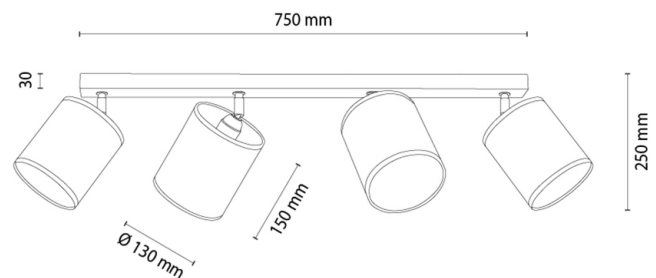

DREVA

Deckenleuchte

Artikelnummer:	2047402711245
EAN:	5905840269301
Lichtquelle:	4xE27 Max.25W
LED-Leistung W:	N/A
Wechselspannung:	220-240V
Lichtstrom lm:	N/A
Farbtemperatur K:	N/A
Farbwiedergabeindex CRI:	N/A
Schutzart IP:	IP20
Schutzklasse:	2
Up&Down-System:	N/A
Touch-Dimmer:	N/A
Click&Dimm-System:	N/A
Magnetbefestigung:	N/A
LED-Beleuchtungsart:	N/A
Lampematerial:	Eichenholz
Lampenfarbe:	Eiche Geölt
Schirmnummer:	A1245
Schirmmaterial:	Leinenstoff
Schirmfarbe:	Beige
Kabelmaterial:	N/A
Kabelfarbe:	N/A
CE-Erklärung:	Herunterladen
FSC-Zertifikat:	FSC-C129231

Lampabmessungen

Höhe (mm):	250
Breite (mm):	130
Länge (mm):	900
Durchmesser (mm):	
Nettogewicht kg:	1,32
Bruttogewicht kg:	1,55

Kartonabmessungen Nr 1

Höhe (mm):	210
Breite (mm):	150
Länge (mm):	780

Kartonabmessungen Nr 2

Höhe (mm):	N/A
Breite (mm):	N/A
Länge (mm):	N/A

Kartonabmessungen Nr 3

Höhe (mm):	N/A
Breite (mm):	N/A
Länge (mm):	N/A

Made in Poland · 5 Years Guarantee