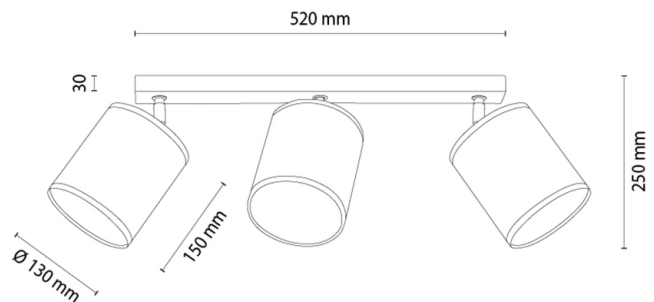

DREVA

Deckenleuchte

Artikelnummer:	2037402610001
EAN:	5905840269288
Lichtquelle:	3xE27 Max.25W
LED-Leistung W:	N/A
Wechselspannung:	220-240V
Lichtstrom lm:	N/A
Farbtemperatur K:	N/A
Farbwiedergabeindex CRI:	N/A
Schutzart IP:	IP20
Schutzklasse:	2
Up&Down-System:	N/A
Touch-Dimmer:	N/A
Click&Dimm-System:	N/A
Magnetbefestigung:	N/A
LED-Beleuchtungsart:	N/A
Lampematerial:	Eichenholz
Lampenfarbe:	Eiche Geölt
Schirmnummer:	A0001
Schirmmaterial:	Stoff
Schirmfarbe:	Weiß
Kabelmaterial:	N/A
Kabelfarbe:	N/A
CE-Erklärung:	Herunterladen
FSC-Zertifikat:	FSC-C129231
Lampabmessungen	
Höhe (mm):	250
Breite (mm):	130
Länge (mm):	670
Durchmesser (mm):	
Nettogewicht kg:	1,25
Bruttogewicht kg:	1,47
Kartonabmessungen Nr 1	
Höhe (mm):	210
Breite (mm):	150
Länge (mm):	570
Kartonabmessungen Nr 2	
Höhe (mm):	N/A
Breite (mm):	N/A
Länge (mm):	N/A
Kartonabmessungen Nr 3	
Höhe (mm):	N/A
Breite (mm):	N/A
Länge (mm):	N/A