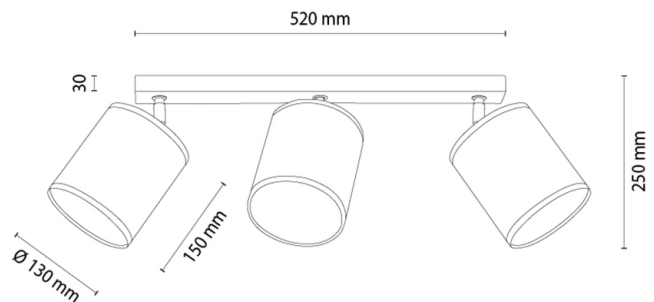

## Deckenleuchte

Artikelnummer:	2037402610084
EAN:	5905840269271
Lichtquelle:	3xE27 Max.25W
LED-Leistung W:	N/A
Wechselspannung:	220-240V
Lichtstrom lm:	N/A
Farbtemperatur K:	N/A
Farbwiedergabeindex CRI:	N/A
Schutzart IP:	IP20
Schutzklasse:	2
Up&Down-System:	N/A
Touch-Dimmer:	N/A
Click&Dimm-System:	N/A
Magnetbefestigung:	N/A
LED-Beleuchtungsart:	N/A
Lampematerial:	Eichenholz
Lampenfarbe:	Eiche Geölt
Schirmnummer:	A0084
Schirmmaterial:	Leinenstoff
Schirmfarbe:	Beige/Schwarz
Kabelmaterial:	N/A
Kabelfarbe:	N/A
CE-Erklärung:	<a href="#">Herunterladen</a>
FSC-Zertifikat:	<a href="#">FSC-C129231</a>
Lampabmessungen	
Höhe (mm):	250
Breite (mm):	130
Länge (mm):	670
Durchmesser (mm):	
Nettogewicht kg:	1,25
Bruttogewicht kg:	1,47
Kartonabmessungen Nr 1	
Höhe (mm):	210
Breite (mm):	150
Länge (mm):	570
Kartonabmessungen Nr 2	
Höhe (mm):	N/A
Breite (mm):	N/A
Länge (mm):	N/A
Kartonabmessungen Nr 3	
Höhe (mm):	N/A
Breite (mm):	N/A
Länge (mm):	N/A