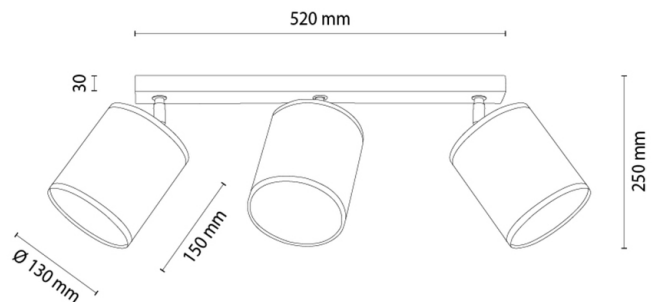

DREVA

Deckenleuchte

Artikelnummer:	2037402611245
EAN:	5905840269264
Lichtquelle:	3xE27 Max.25W
LED-Leistung W:	N/A
Wechselspannung:	220-240V
Lichtstrom lm:	N/A
Farbtemperatur K:	N/A
Farbwiedergabeindex CRI:	N/A
Schutzart IP:	IP20
Schutzklasse:	2
Up&Down-System:	N/A
Touch-Dimmer:	N/A
Click&Dimm-System:	N/A
Magnetbefestigung:	N/A
LED-Beleuchtungsart:	N/A
Lampematerial:	Eichenholz
Lampenfarbe:	Eiche Geölt
Schirmnummer:	A1245
Schirmmaterial:	Leinenstoff
Schirmfarbe:	Beige
Kabelmaterial:	N/A
Kabelfarbe:	N/A
CE-Erklärung:	Herunterladen
FSC-Zertifikat:	FSC-C129231
Lampabmessungen	
Höhe (mm):	250
Breite (mm):	130
Länge (mm):	670
Durchmesser (mm):	
Nettogewicht kg:	1,25
Bruttogewicht kg:	1,47
Kartonabmessungen Nr 1	
Höhe (mm):	210
Breite (mm):	150
Länge (mm):	570
Kartonabmessungen Nr 2	
Höhe (mm):	N/A
Breite (mm):	N/A
Länge (mm):	N/A
Kartonabmessungen Nr 3	
Höhe (mm):	N/A
Breite (mm):	N/A
Länge (mm):	N/A