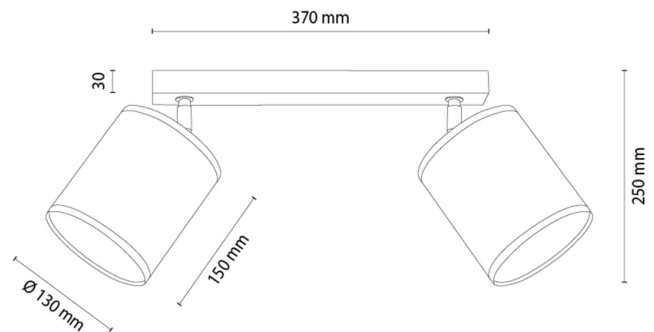

## Deckenleuchte

Artikelnummer:	2027402510001
EAN:	5905840269240
Lichtquelle:	2xE27 Max.25W
LED-Leistung W:	N/A
Wechselspannung:	220-240V
Lichtstrom lm:	N/A
Farbtemperatur K:	N/A
Farbwiedergabeindex CRI:	N/A
Schutzart IP:	IP20
Schutzklasse:	2
Up&Down-System:	N/A
Touch-Dimmer:	N/A
Click&Dimm-System:	N/A
Magnetbefestigung:	N/A
LED-Beleuchtungsart:	N/A
Lampematerial:	Eichenholz
Lampenfarbe:	Eiche Geölt
Schirmnummer:	A0001
Schirmmaterial:	Stoff
Schirmfarbe:	Weiß
Kabelmaterial:	N/A
Kabelfarbe:	N/A
CE-Erklärung:	<a href="#">Herunterladen</a>
FSC-Zertifikat:	<a href="#">FSC-C129231</a>
Lampabmessungen	
Höhe (mm):	250
Breite (mm):	130
Länge (mm):	520
Durchmesser (mm):	
Nettogewicht kg:	0,72
Bruttogewicht kg:	1,12
Kartonabmessungen Nr 1	
Höhe (mm):	210
Breite (mm):	150
Länge (mm):	380
Kartonabmessungen Nr 2	
Höhe (mm):	N/A
Breite (mm):	N/A
Länge (mm):	N/A
Kartonabmessungen Nr 3	
Höhe (mm):	N/A
Breite (mm):	N/A
Länge (mm):	N/A