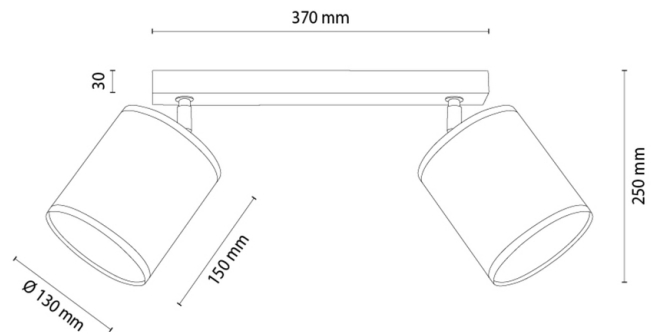

DREVA

Deckenleuchte

Artikelnummer:	2027402510084
EAN:	5905840269233
Lichtquelle:	2xE27 Max.25W
LED-Leistung W:	N/A
Wechselspannung:	220-240V
Lichtstrom lm:	N/A
Farbtemperatur K:	N/A
Farbwiedergabeindex CRI:	N/A
Schutzart IP:	IP20
Schutzklasse:	2
Up&Down-System:	N/A
Touch-Dimmer:	N/A
Click&Dimm-System:	N/A
Magnetbefestigung:	N/A
LED-Beleuchtungsart:	N/A
Lampematerial:	Eichenholz
Lampenfarbe:	Eiche Geölt
Schirmnummer:	A0084
Schirmmaterial:	Leinenstoff
Schirmfarbe:	Beige/Schwarz
Kabelmaterial:	N/A
Kabelfarbe:	N/A
CE-Erklärung:	Herunterladen
FSC-Zertifikat:	FSC-C129231
Lampabmessungen	
Höhe (mm):	250
Breite (mm):	130
Länge (mm):	520
Durchmesser (mm):	
Nettogewicht kg:	0,72
Bruttogewicht kg:	1,12
Kartonabmessungen Nr 1	
Höhe (mm):	210
Breite (mm):	150
Länge (mm):	380
Kartonabmessungen Nr 2	
Höhe (mm):	N/A
Breite (mm):	N/A
Länge (mm):	N/A
Kartonabmessungen Nr 3	
Höhe (mm):	N/A
Breite (mm):	N/A
Länge (mm):	N/A