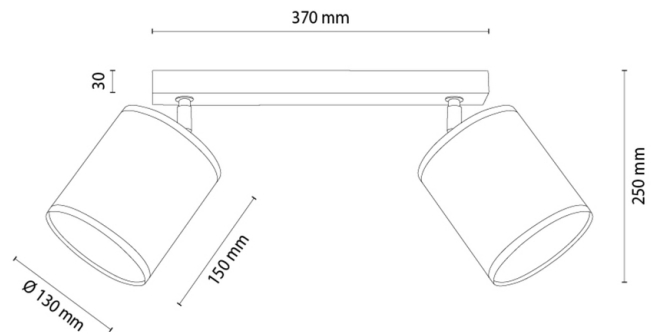

## Deckenleuchte

Artikelnummer:	2027402511245
EAN:	5905840269226
Lichtquelle:	2xE27 Max.25W
LED-Leistung W:	N/A
Wechselspannung:	220-240V
Lichtstrom lm:	N/A
Farbtemperatur K:	N/A
Farbwiedergabeindex CRI:	N/A
Schutzart IP:	IP20
Schutzklasse:	2
Up&Down-System:	N/A
Touch-Dimmer:	N/A
Click&Dimm-System:	N/A
Magnetbefestigung:	N/A
LED-Beleuchtungsart:	N/A
Lampematerial:	Eichenholz
Lampenfarbe:	Eiche Geölt
Schirmnummer:	A1245
Schirmmaterial:	Leinenstoff
Schirmfarbe:	Beige
Kabelmaterial:	N/A
Kabelfarbe:	N/A
CE-Erklärung:	<a href="#">Herunterladen</a>
FSC-Zertifikat:	<a href="#">FSC-C129231</a>
Lampabmessungen	
Höhe (mm):	250
Breite (mm):	130
Länge (mm):	520
Durchmesser (mm):	
Nettogewicht kg:	0,72
Bruttogewicht kg:	1,12
Kartonabmessungen Nr 1	
Höhe (mm):	210
Breite (mm):	150
Länge (mm):	380
Kartonabmessungen Nr 2	
Höhe (mm):	N/A
Breite (mm):	N/A
Länge (mm):	N/A
Kartonabmessungen Nr 3	
Höhe (mm):	N/A
Breite (mm):	N/A
Länge (mm):	N/A