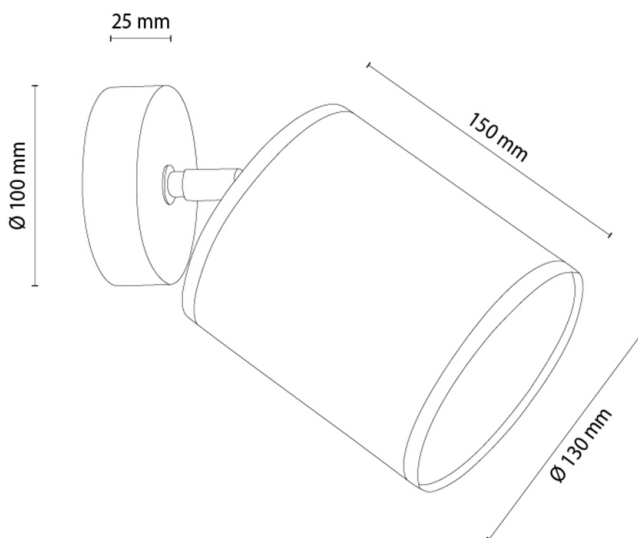

## Wandleuchte

Artikelnummer:	2017402411122
EAN:	5905840269219
Lichtquelle:	1xE27 Max.25W
LED-Leistung W:	N/A
Wechselspannung:	220-240V
Lichtstrom lm:	N/A
Farbtemperatur K:	N/A
Farbwiedergabeindex CRI:	N/A
Schutzart IP:	IP20
Schutzklasse:	2
Up&Down-System:	N/A
Touch-Dimmer:	N/A
Click&Dimm-System:	N/A
Magnetbefestigung:	N/A
LED-Beleuchtungsart:	N/A
Lampematerial:	Eichenholz
Lampenfarbe:	Eiche Geölt
Schirmnummer:	A1122
Schirmmaterial:	Stoff
Schirmfarbe:	Schwarz
Kabelmaterial:	N/A
Kabelfarbe:	N/A
CE-Erklärung:	<a href="#">Herunterladen</a>
FSC-Zertifikat:	<a href="#">FSC-C129231</a>
Lampabmessungen	
Höhe (mm):	200
Breite (mm):	250
Länge (mm):	130
Durchmesser (mm):	
Nettogewicht kg:	0,65
Bruttogewicht kg:	0,75
Kartonabmessungen Nr 1	
Höhe (mm):	170
Breite (mm):	150
Länge (mm):	150
Kartonabmessungen Nr 2	
Höhe (mm):	N/A
Breite (mm):	N/A
Länge (mm):	N/A
Kartonabmessungen Nr 3	
Höhe (mm):	N/A
Breite (mm):	N/A
Länge (mm):	N/A