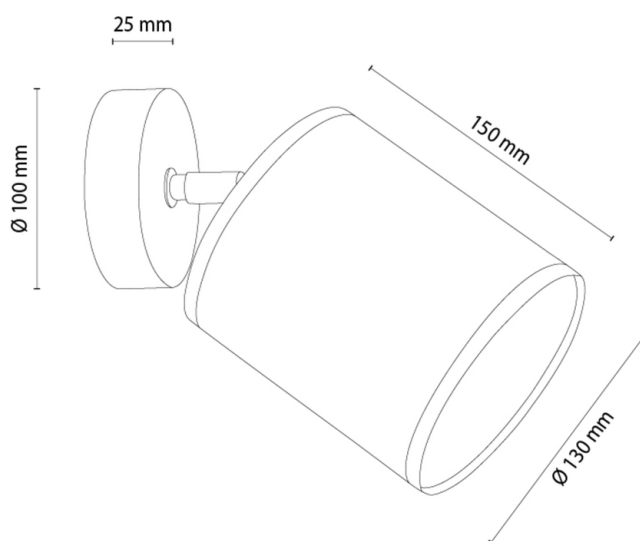

## Wandleuchte

Artikelnummer:	2017402410001
EAN:	5905840269202
Lichtquelle:	1xE27 Max.25W
LED-Leistung W:	N/A
Wechselspannung:	220-240V
Lichtstrom lm:	N/A
Farbtemperatur K:	N/A
Farbwiedergabeindex CRI:	N/A
Schutzart IP:	IP20
Schutzklasse:	2
Up&Down-System:	N/A
Touch-Dimmer:	N/A
Click&Dimm-System:	N/A
Magnetbefestigung:	N/A
LED-Beleuchtungsart:	N/A
Lampematerial:	Eichenholz
Lampenfarbe:	Eiche Geölt
Schirmnummer:	A0001
Schirmmaterial:	Stoff
Schirmfarbe:	Weiß
Kabelmaterial:	N/A
Kabelfarbe:	N/A
CE-Erklärung:	<a href="#">Herunterladen</a>
FSC-Zertifikat:	<a href="#">FSC-C129231</a>
Lampabmessungen	
Höhe (mm):	200
Breite (mm):	250
Länge (mm):	130
Durchmesser (mm):	
Nettogewicht kg:	0,65
Bruttogewicht kg:	0,75
Kartonabmessungen Nr 1	
Höhe (mm):	170
Breite (mm):	150
Länge (mm):	150
Kartonabmessungen Nr 2	
Höhe (mm):	N/A
Breite (mm):	N/A
Länge (mm):	N/A
Kartonabmessungen Nr 3	
Höhe (mm):	N/A
Breite (mm):	N/A
Länge (mm):	N/A