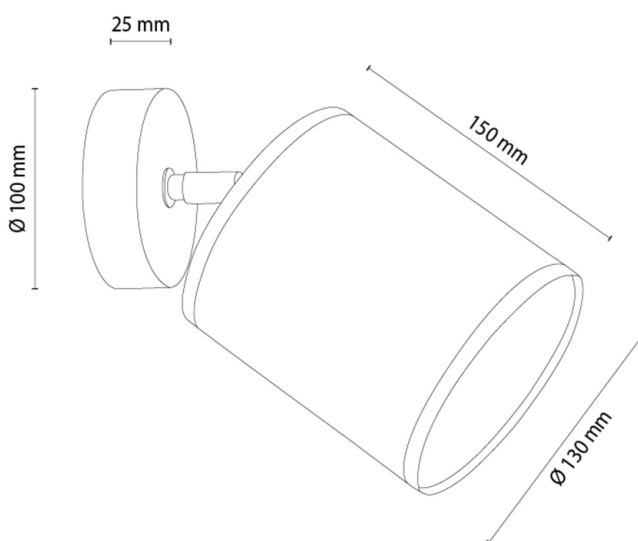

DREVA

Wandleuchte

Artikelnummer:	2017402411245
EAN:	5905840269189
Lichtquelle:	1xE27 Max.25W
LED-Leistung W:	N/A
Wechselspannung:	220-240V
Lichtstrom lm:	N/A
Farbtemperatur K:	N/A
Farbwiedergabeindex CRI:	N/A
Schutzart IP:	IP20
Schutzklasse:	2
Up&Down-System:	N/A
Touch-Dimmer:	N/A
Click&Dimm-System:	N/A
Magnetbefestigung:	N/A
LED-Beleuchtungsart:	N/A
Lampematerial:	Eichenholz
Lampenfarbe:	Eiche Geölt
Schirmnummer:	A1245
Schirmmaterial:	Leinenstoff
Schirmfarbe:	Beige
Kabelmaterial:	N/A
Kabelfarbe:	N/A
CE-Erklärung:	Herunterladen
FSC-Zertifikat:	FSC-C129231
Lampabmessungen	
Höhe (mm):	200
Breite (mm):	250
Länge (mm):	130
Durchmesser (mm):	
Nettogewicht kg:	0,65
Bruttogewicht kg:	0,75
Kartonabmessungen Nr 1	
Höhe (mm):	170
Breite (mm):	150
Länge (mm):	150
Kartonabmessungen Nr 2	
Höhe (mm):	N/A
Breite (mm):	N/A
Länge (mm):	N/A
Kartonabmessungen Nr 3	
Höhe (mm):	N/A
Breite (mm):	N/A
Länge (mm):	N/A