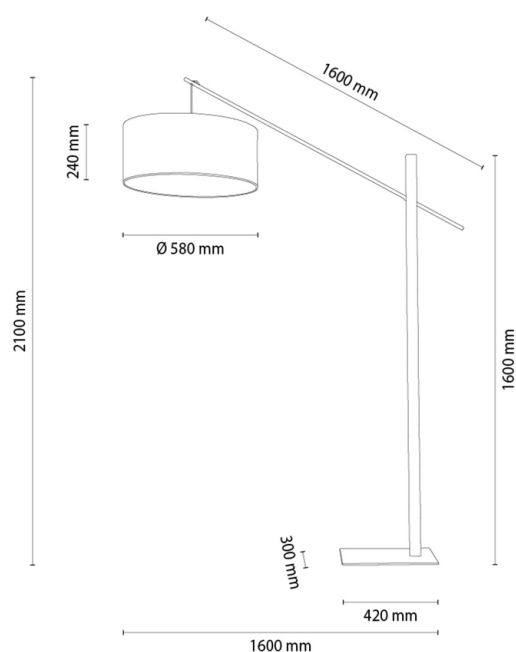

Lampematerial:	Eichenholz, Metall
Lampenfarbe:	Eiche Geölt, Schwarz
Schirmnummer:	A0407
Schirmmaterial:	Stoff
Schirmfarbe:	Weiß
Kabelmaterial:	Textilkabel
Kabelfarbe:	Schwarz
CE-Erklärung:	Herunterladen
FSC-Zertifikat:	FSC-C129231

Lampabmessungen

Höhe (mm):	2100
Breite (mm):	580
Länge (mm):	1600
Durchmesser (mm):	
Nettogewicht kg:	8,5
Bruttogewicht kg:	11,5

Kartonabmessungen Nr 1

Höhe (mm):	60
Breite (mm):	320
Länge (mm):	440

Kartonabmessungen Nr 2

Höhe (mm):	310
Breite (mm):	620
Länge (mm):	620

Kartonabmessungen Nr 3

Höhe (mm):	1800
Breite (mm):	110
Länge (mm):	110

Made in Poland · 5 Years Guarantee