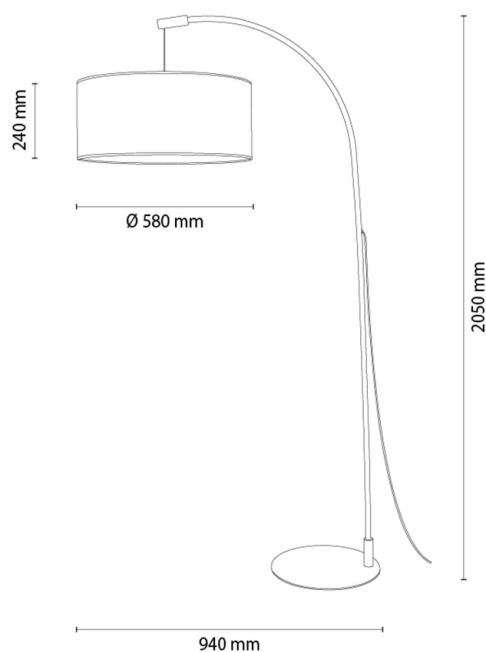

BRINDILLE

Stehleuchte

Artikelnummer:	6010404010408
EAN:	5905575050410
Lichtquelle:	1xE27 Max.60W
LED-Leistung W:	N/A
Wechselspannung:	220-240V
Lichtstrom lm:	N/A
Farbtemperatur K:	N/A
Farbwiedergabeindex CRI:	N/A
Schutzart IP:	IP20
Schutzklasse:	2
Up&Down-System:	N/A
Touch-Dimmer:	N/A
Click&Dimm-System:	N/A
Magnetbefestigung:	N/A
LED-Beleuchtungsart:	N/A
Lampematerial:	Eichenholz, Metall
Lampenfarbe:	Eiche Geölt, Schwarz
Schirmnummer:	A0408
Schirmmaterial:	Stoff
Schirmfarbe:	Schwarz
Kabelmaterial:	Textilkabel
Kabelfarbe:	Schwarz
CE-Erklärung:	Herunterladen
FSC-Zertifikat:	FSC-C129231
Lampabmessungen	
Höhe (mm):	2050
Breite (mm):	580
Länge (mm):	940
Durchmesser (mm):	
Nettogewicht kg:	6,1
Bruttogewicht kg:	8,5
Kartonabmessungen Nr 1	
Höhe (mm):	310
Breite (mm):	625
Länge (mm):	625
Kartonabmessungen Nr 2	
Höhe (mm):	80
Breite (mm):	440
Länge (mm):	1260
Kartonabmessungen Nr 3	
Höhe (mm):	N/A
Breite (mm):	N/A
Länge (mm):	N/A