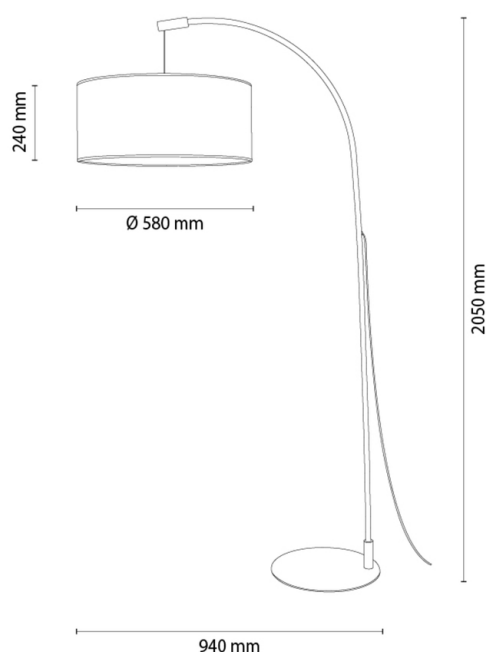

## Stehleuchte

Artikelnummer:	6010404111603
EAN:	5905575051707
Lichtquelle:	1xE27 Max.60W
LED-Leistung W:	N/A
Wechselspannung:	220-240V
Lichtstrom lm:	N/A
Farbtemperatur K:	N/A
Farbwiedergabeindex CRI:	N/A
Schutzart IP:	IP20
Schutzklasse:	2
Up&Down-System:	N/A
Touch-Dimmer:	N/A
Click&Dimm-System:	N/A
Magnetbefestigung:	N/A
LED-Beleuchtungsart:	N/A
Lampematerial:	Eichenholz, Metall
Lampenfarbe:	Eiche Geölt, Schwarz
Schirmnummer:	A1603
Schirmmaterial:	Jutestoff
Schirmfarbe:	Beige
Kabelmaterial:	Textilkabel
Kabelfarbe:	Schwarz
CE-Erklärung:	<a href="#">Herunterladen</a>
FSC-Zertifikat:	<a href="#">FSC-C129231</a>
Lampabmessungen	
Höhe (mm):	2050
Breite (mm):	580
Länge (mm):	940
Durchmesser (mm):	
Nettogewicht kg:	6,1
Bruttogewicht kg:	8,5
Kartonabmessungen Nr 1	
Höhe (mm):	310
Breite (mm):	625
Länge (mm):	625
Kartonabmessungen Nr 2	
Höhe (mm):	80
Breite (mm):	440
Länge (mm):	1260
Kartonabmessungen Nr 3	
Höhe (mm):	N/A
Breite (mm):	N/A
Länge (mm):	N/A