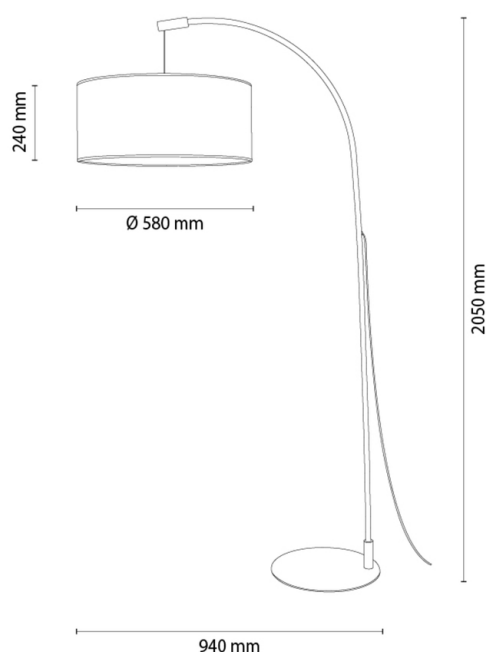

BRINDILLE

Stehleuchte

Artikelnummer:	6010404011389
EAN:	5905840255755
Lichtquelle:	1xE27 Max.60W
LED-Leistung W:	N/A
Wechselspannung:	220-240V
Lichtstrom lm:	N/A
Farbtemperatur K:	N/A
Farbwiedergabeindex CRI:	N/A
Schutzart IP:	IP20
Schutzklasse:	2
Up&Down-System:	N/A
Touch-Dimmer:	N/A
Click&Dimm-System:	N/A
Magnetbefestigung:	N/A
LED-Beleuchtungsart:	N/A
Lampematerial:	Eichenholz, Metall
Lampenfarbe:	Eiche Geölt, Schwarz
Schirmnummer:	A1389
Schirmmaterial:	Leinenstoff
Schirmfarbe:	Beige
Kabelmaterial:	Textilkabel
Kabelfarbe:	Schwarz
CE-Erklärung:	Herunterladen
FSC-Zertifikat:	FSC-C129231
Lampabmessungen	
Höhe (mm):	2050
Breite (mm):	580
Länge (mm):	940
Durchmesser (mm):	
Nettogewicht kg:	6,1
Bruttogewicht kg:	8,5
Kartonabmessungen Nr 1	
Höhe (mm):	310
Breite (mm):	625
Länge (mm):	625
Kartonabmessungen Nr 2	
Höhe (mm):	80
Breite (mm):	440
Länge (mm):	1260
Kartonabmessungen Nr 3	
Höhe (mm):	N/A
Breite (mm):	N/A
Länge (mm):	N/A